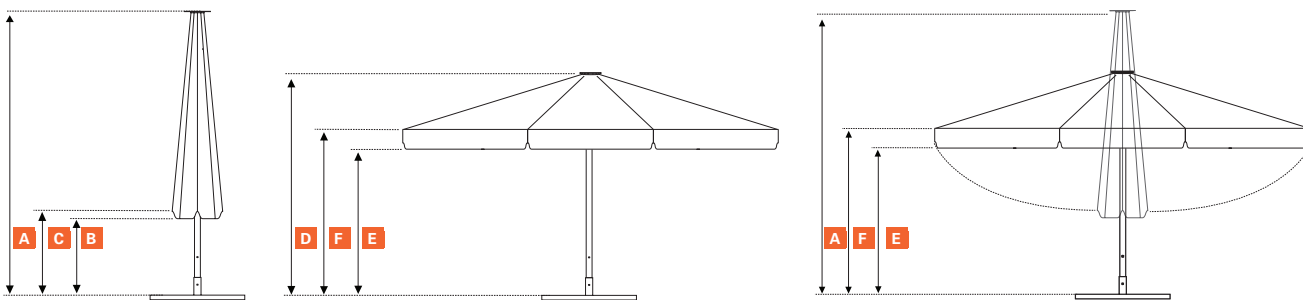

// MASSE UND DATEN

**GRÖSSE IN M**

*alle Maßangaben ca.

						
	3x3	3,5x3,5	3x4	Ø4	4x4	4x5
Schirm mit Verpackung in kg	40	54	50	41,6	62	71
Schirm ohne Verpackung in kg	35	40	45	36,6	55	63
Gestell in kg	32	36,3	41,4	33	50	57
Bezug in kg	3	3,7	3,6	3,6	5	6

GESCHLOSSENER SCHIRM

A Höhe geschlossen in cm	340	408	411	391	420	425
B Bodenfreiheit bis Volant in cm	162	134	131	162	105	80
C Bodenfreiheit bis Strebenende in cm	190	164	161	192	135	110

GEÖFFNETER SCHIRM

D Höhe geöffnet in cm	297	306	296	296	315	320
E Bodenfreiheit bis Volant in cm	210	210	210	210	210	210
F Durchgangshöhe in cm	238	239	239	239	240	240

VERPACKUNGSMASSE

Gesamtlänge	340	408	411	391	420	425
Maße der Kartontage in cm	40x40x300	40x40x360	40x40x360	40x40x300	40x40x360	40x40x360
Mastüberstand aus der Kartontage in cm	40	48	51	91	60	65

alle Größen- und Gewichtsangaben sind Annäherungen

// MASSE UND DATEN

**GRÖSSE IN M**

*alle Maßangaben ca.

	 Ø5	 5x5	 Ø6	 6x6
GEWICHT				
Schirm mit Verpackung in kg	68	72	89	135
Schirm ohne Verpackung in kg	60	63	81	121
Gestell in kg	55	55	75	110
Bezug in kg	5	8	6	11