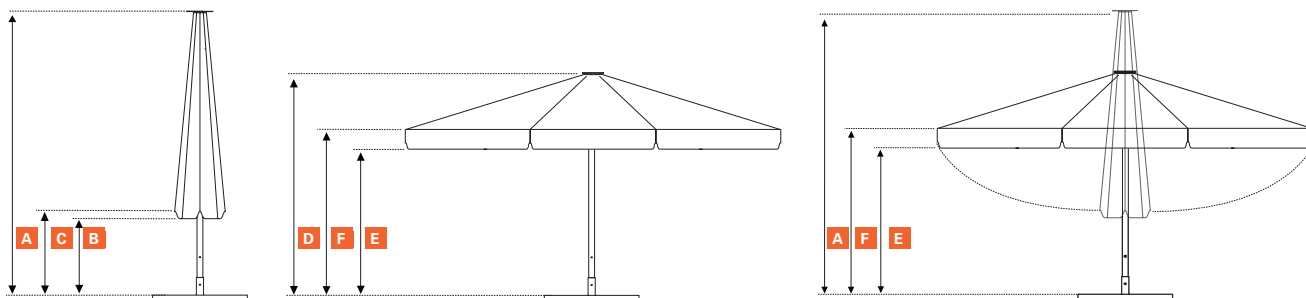

GESCHLOSSENER SCHIRM

A Höhe geschlossen in cm	340	408	411	391	420	425
B Bodenfreiheit bis Volant in cm	162	134	131	162	105	80
C Bodenfreiheit bis Strebenende in cm	190	164	161	192	135	110

GEÖFFNETER SCHIRM

D Höhe geöffnet in cm	297	306	296	296	315	320
E Bodenfreiheit bis Volant in cm	210	210	210	210	210	210
F Durchgangshöhe in cm	238	239	239	239	240	240

VERPACKUNGSMASSE

Gesamtlänge	340	408	411	391	420	425
Maße der Kartontage in cm	40x40x300	40x40x360	40x40x360	40x40x300	40x40x360	40x40x360
Mastüberstand aus der Kartontage in cm	40	48	51	91	60	65

alle Größen- und Gewichtsangaben sind Annäherungen

// MASSE UND DATEN

**GRÖSSE IN M**

*alle Maßangaben ca.

	 Ø5	 5x5	 Ø6	 6x6
GEWICHT				
Schirm mit Verpackung in kg	68	72	89	135
Schirm ohne Verpackung in kg	60	63	81	121
Gestell in kg	55	55	75	110
Bezug in kg	5	8	6	11