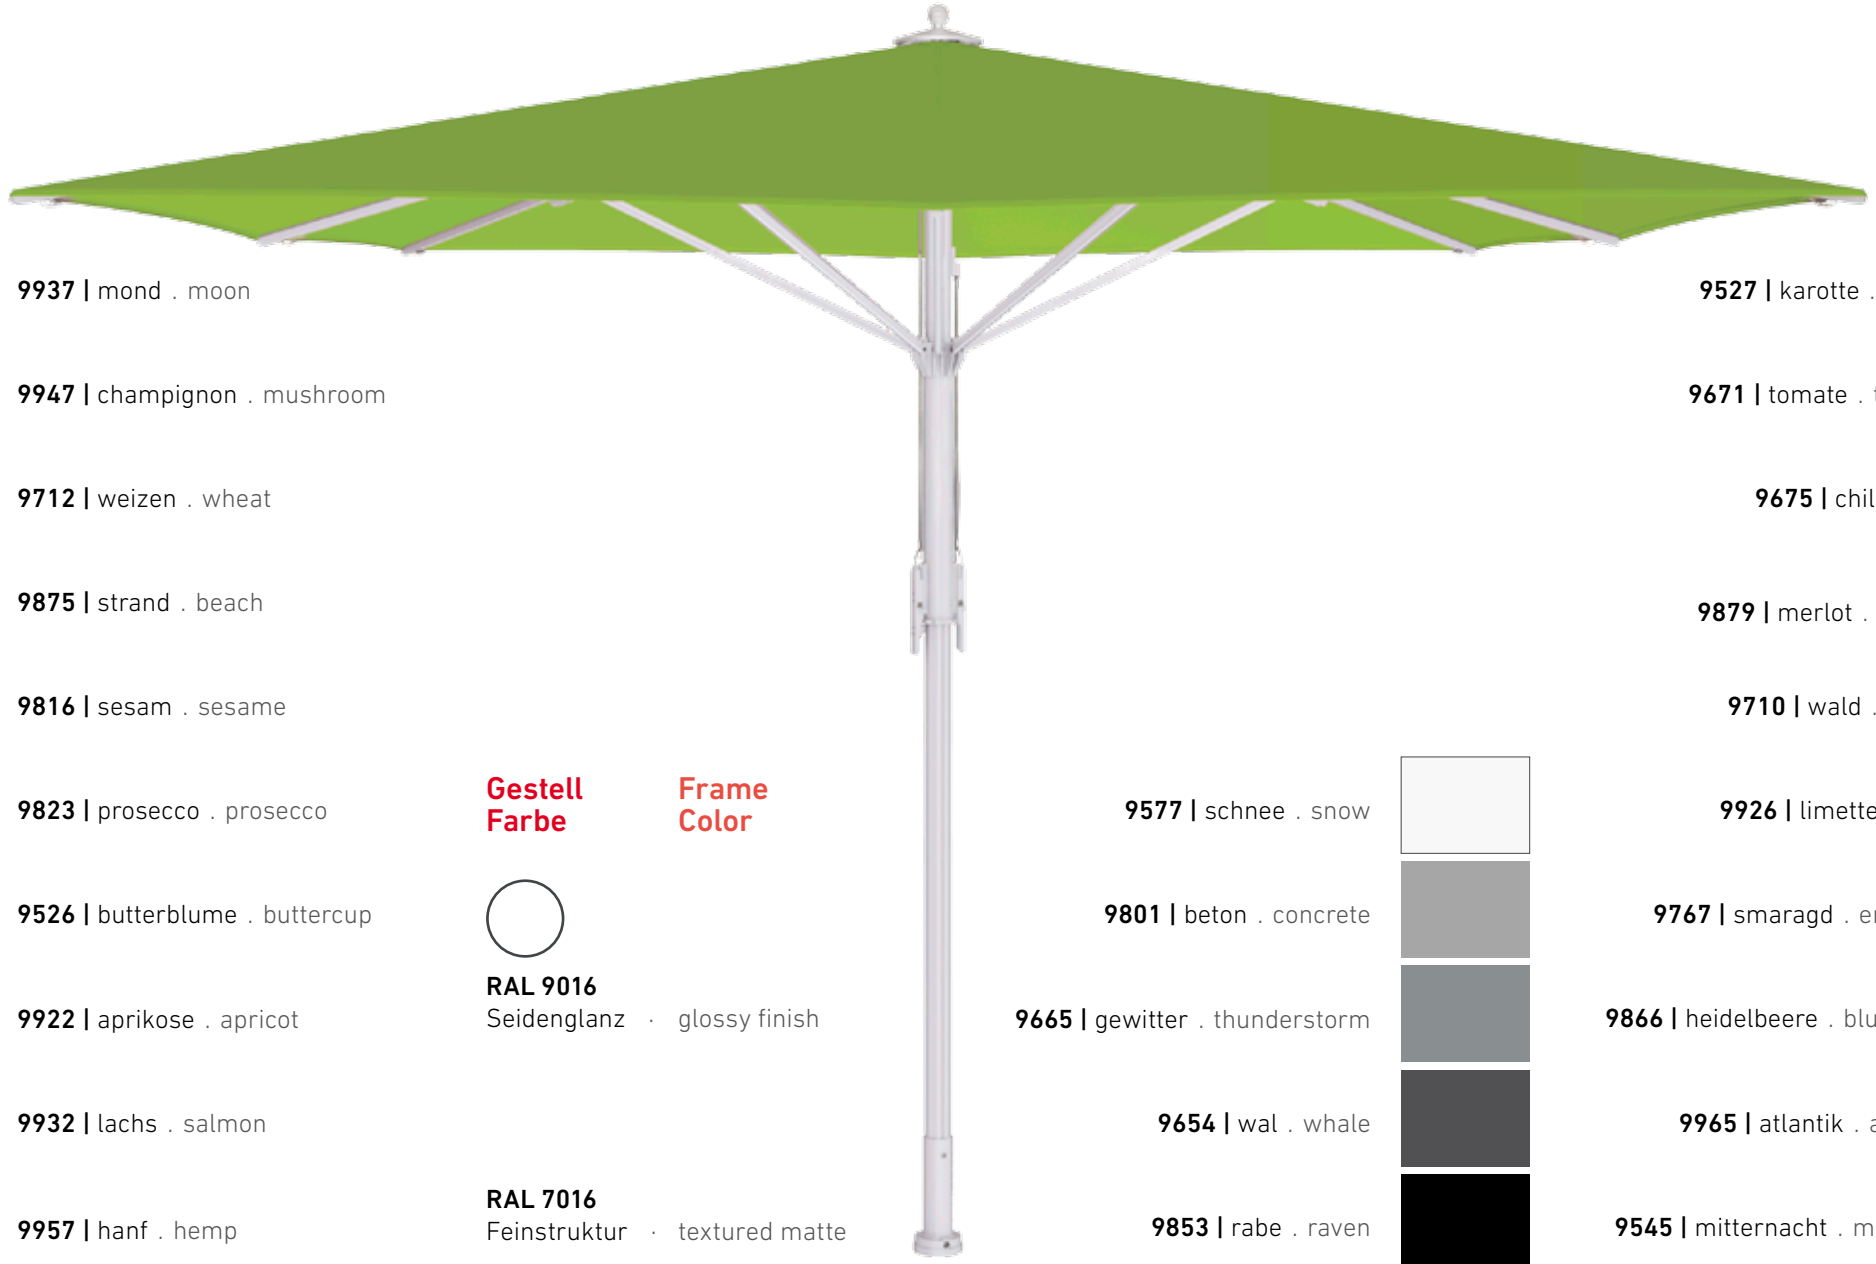

technical information

start

9937 | mond . moon

9947 | champignon . mushroom

9712 | weizen . wheat

9875 | strand . beach

9816 | sesam . sesame

9823 | prosecco . prosecco

9526 | butterblume . buttercup

9922 | aprikose . apricot

9932 | lachs . salmon

9957 | hanf . hemp

9527 | karotte . carrot

9671 | tomate . tomato

9675 | chili . chili

9879 | merlot . merlot

9710 | wald . forest

9926 | limette . lime

9767 | smaragd . emerald

9866 | heidelbeere . blueberry

9965 | atlantik . atlantic

9545 | mitternacht . midnight

**Gestell
Farbe**

**Frame
Color**

RAL 9016
Seidenglanz · glossy finish

RAL 7016
Feinstruktur · textured matte

9577 | schnee . snow

9801 | beton . concrete

9665 | gewitter . thunderstorm

9654 | wal . whale

9853 | rabe . raven