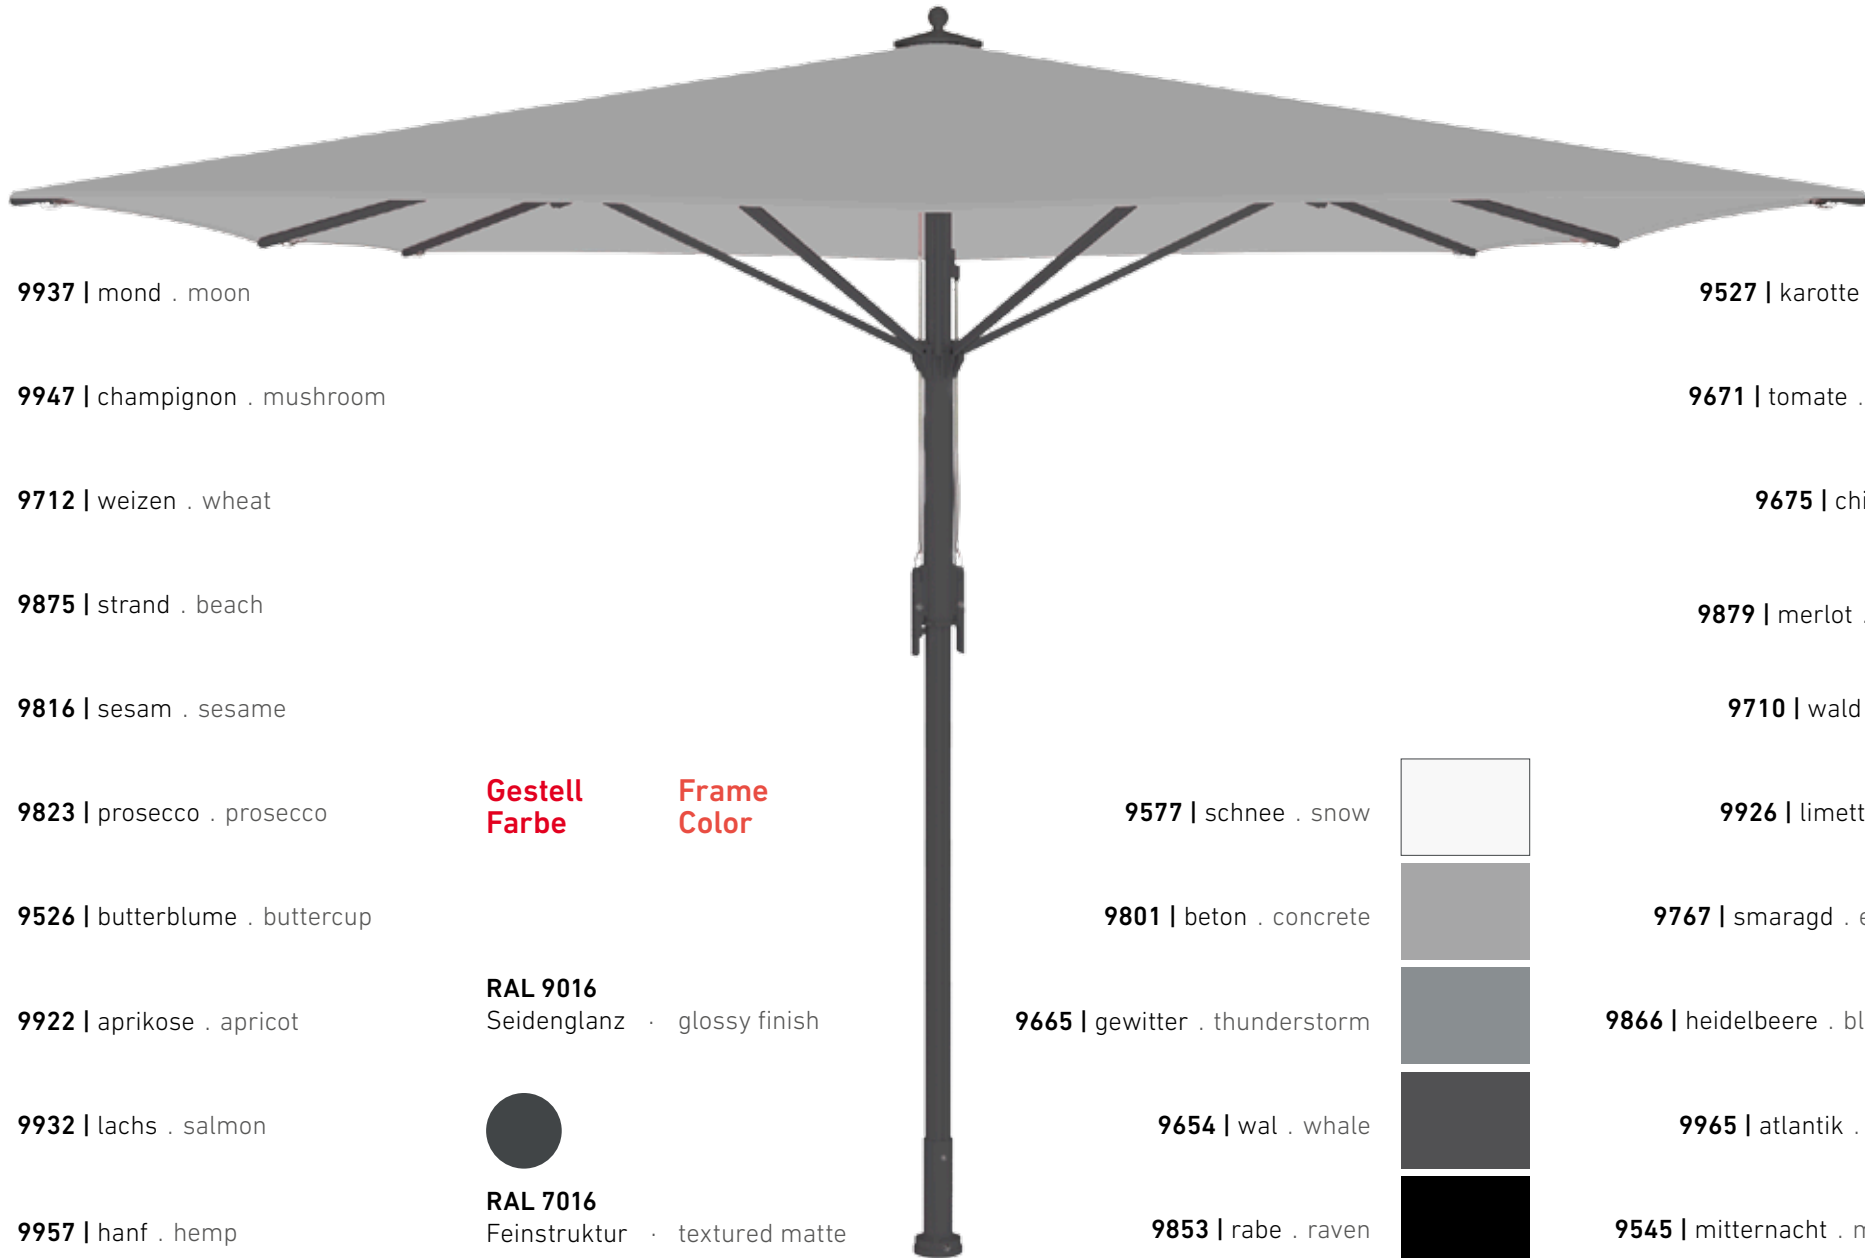

technical information

start

9937 | mond . moon

9947 | champignon . mushroom

9712 | weizen . wheat

9875 | strand . beach

9816 | sesam . sesame

9823 | prosecco . prosecco

9526 | butterblume . buttercup

9922 | aprikose . apricot

9932 | lachs . salmon

9957 | hanf . hemp

9527 | karotte . carrot

9671 | tomate . tomato

9675 | chili . chili

9879 | merlot . merlot

9710 | wald . forest

9926 | limette . lime

9767 | smaragd . emerald

9866 | heidelbeere . blueberry

9965 | atlantik . atlantic

9545 | mitternacht . midnight

**Gestell
Farbe**

**Frame
Color**

RAL 9016
Seidenglanz . glossy finish

RAL 7016
Feinstruktur . textured matte

9577 | schnee . snow

9801 | beton . concrete

9665 | gewitter . thunderstorm

9654 | wal . whale

9853 | rabe . raven