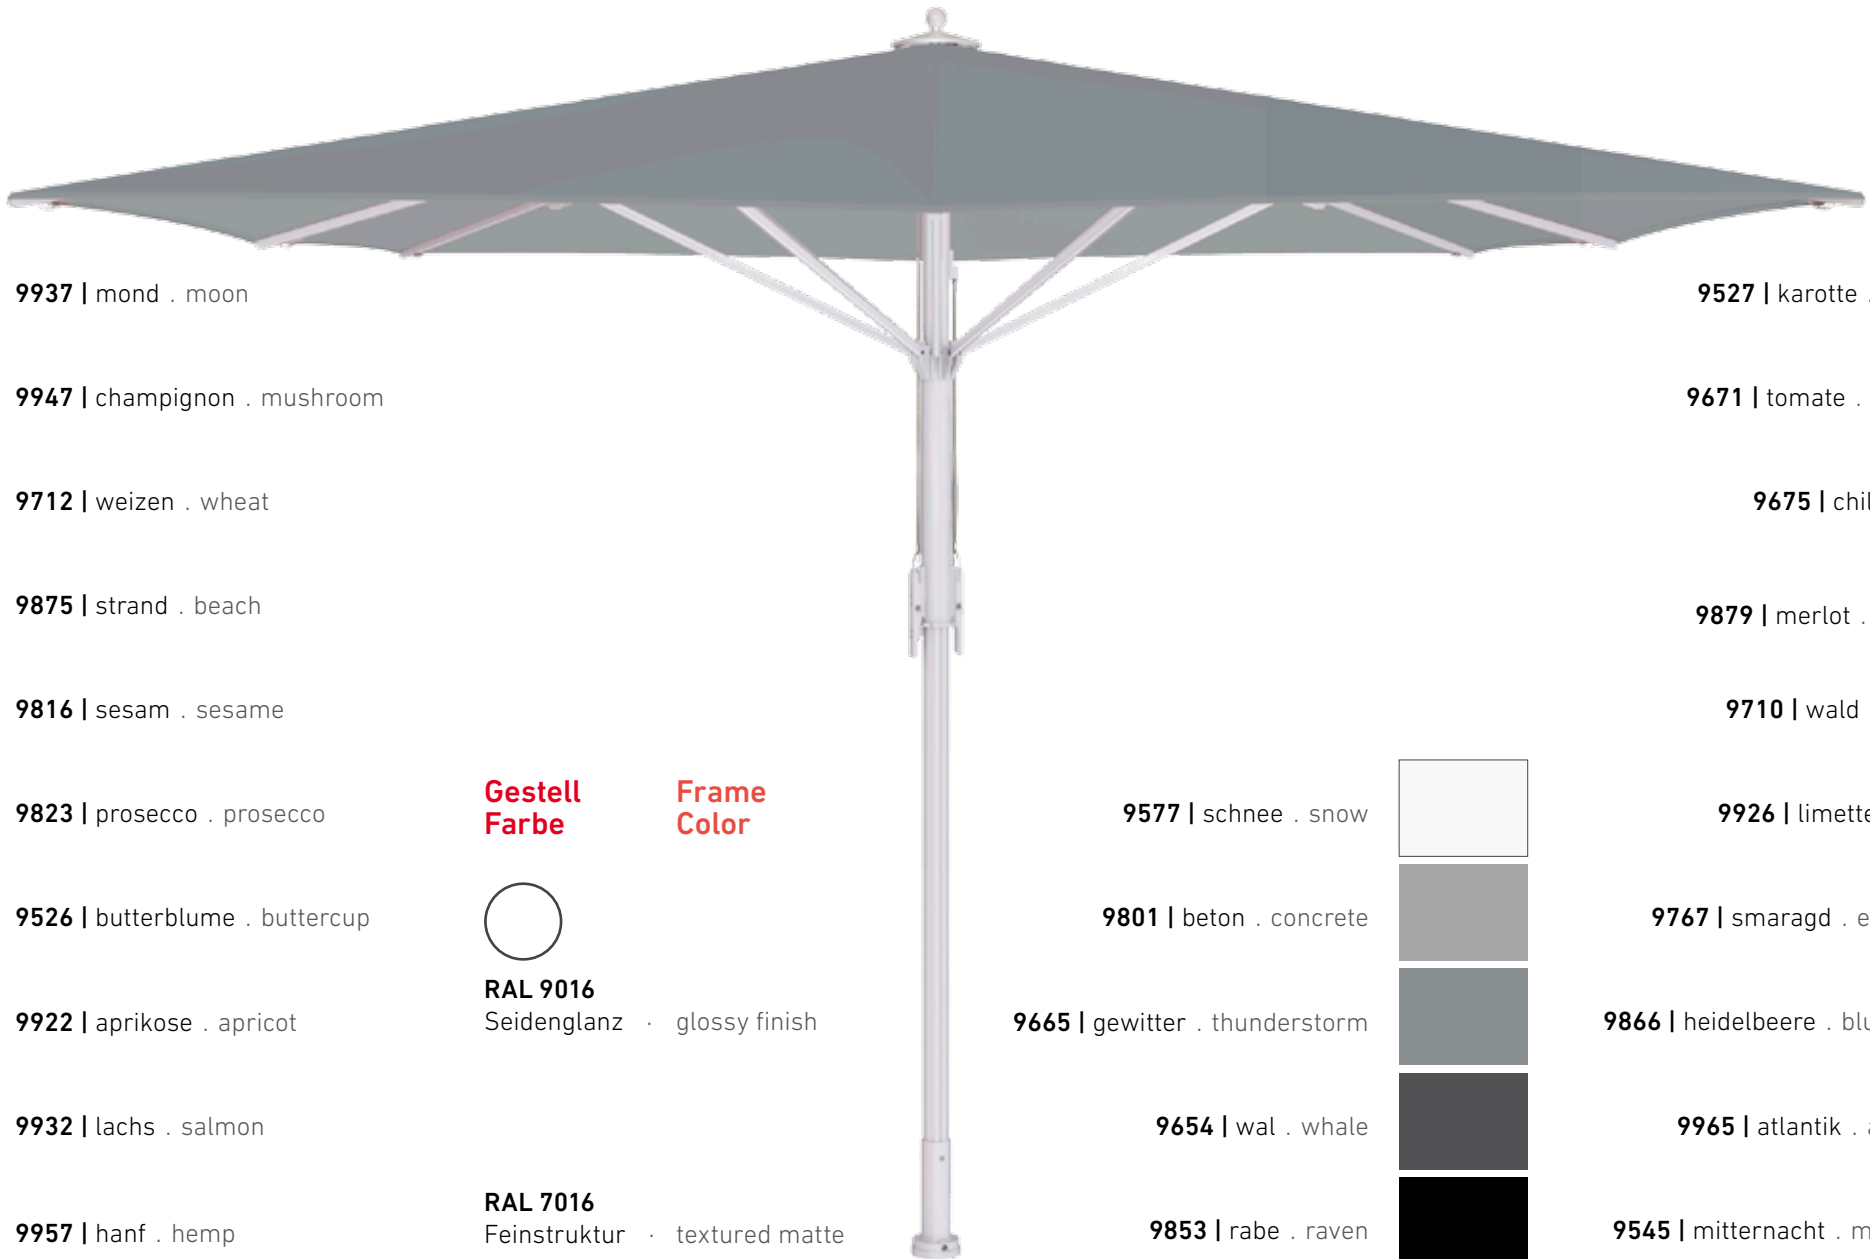

technical
information

start

9937 | mond . moon

9947 | champignon . mushroom

9712 | weizen . wheat

9875 | strand . beach

9816 | sesam . sesame

9823 | prosecco . prosecco

9526 | butterblume . buttercup

9922 | aprikose . apricot

9932 | lachs . salmon

9957 | hanf . hemp

9527 | karotte . carrot

9671 | tomate . tomato

9675 | chili . chili

9879 | merlot . merlot

9710 | wald . forest

9926 | limette . lime

9767 | smaragd . emerald

9866 | heidelbeere . blueberry

9965 | atlantik . atlantic

9545 | mitternacht . midnight

**Gestell
Farbe**

**Frame
Color**

RAL 9016
Seidenglanz · glossy finish

RAL 7016
Feinstruktur · textured matte

9577 | schnee . snow

9801 | beton . concrete

9665 | gewitter . thunderstorm

9654 | wal . whale

9853 | rabe . raven