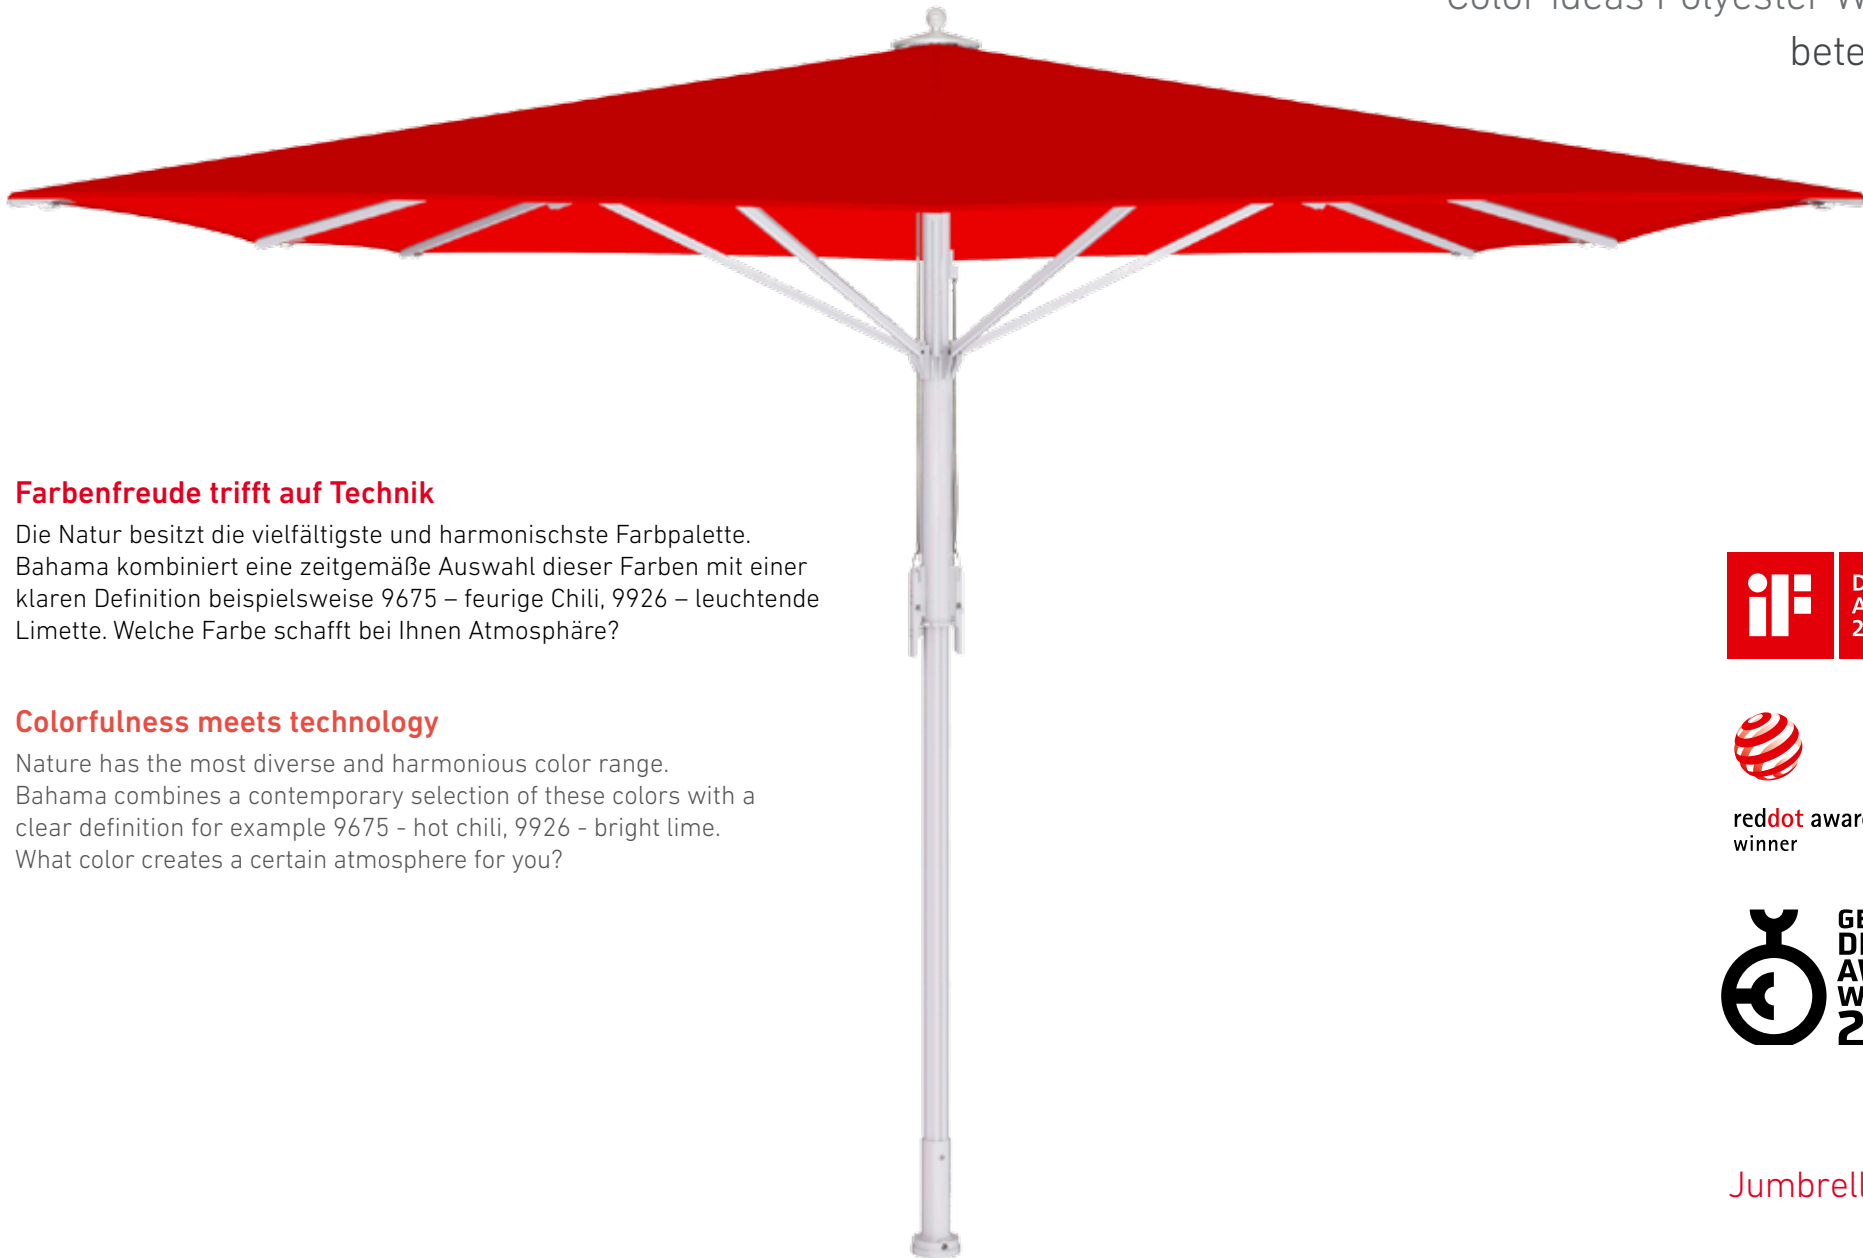

### Farbenfreude trifft auf Technik

Die Natur besitzt die vielfältigste und harmonischste Farbpalette. Bahama kombiniert eine zeitgemäße Auswahl dieser Farben mit einer klaren Definition beispielsweise 9675 – feurige Chili, 9926 – leuchtende Limette. Welche Farbe schafft bei Ihnen Atmosphäre?