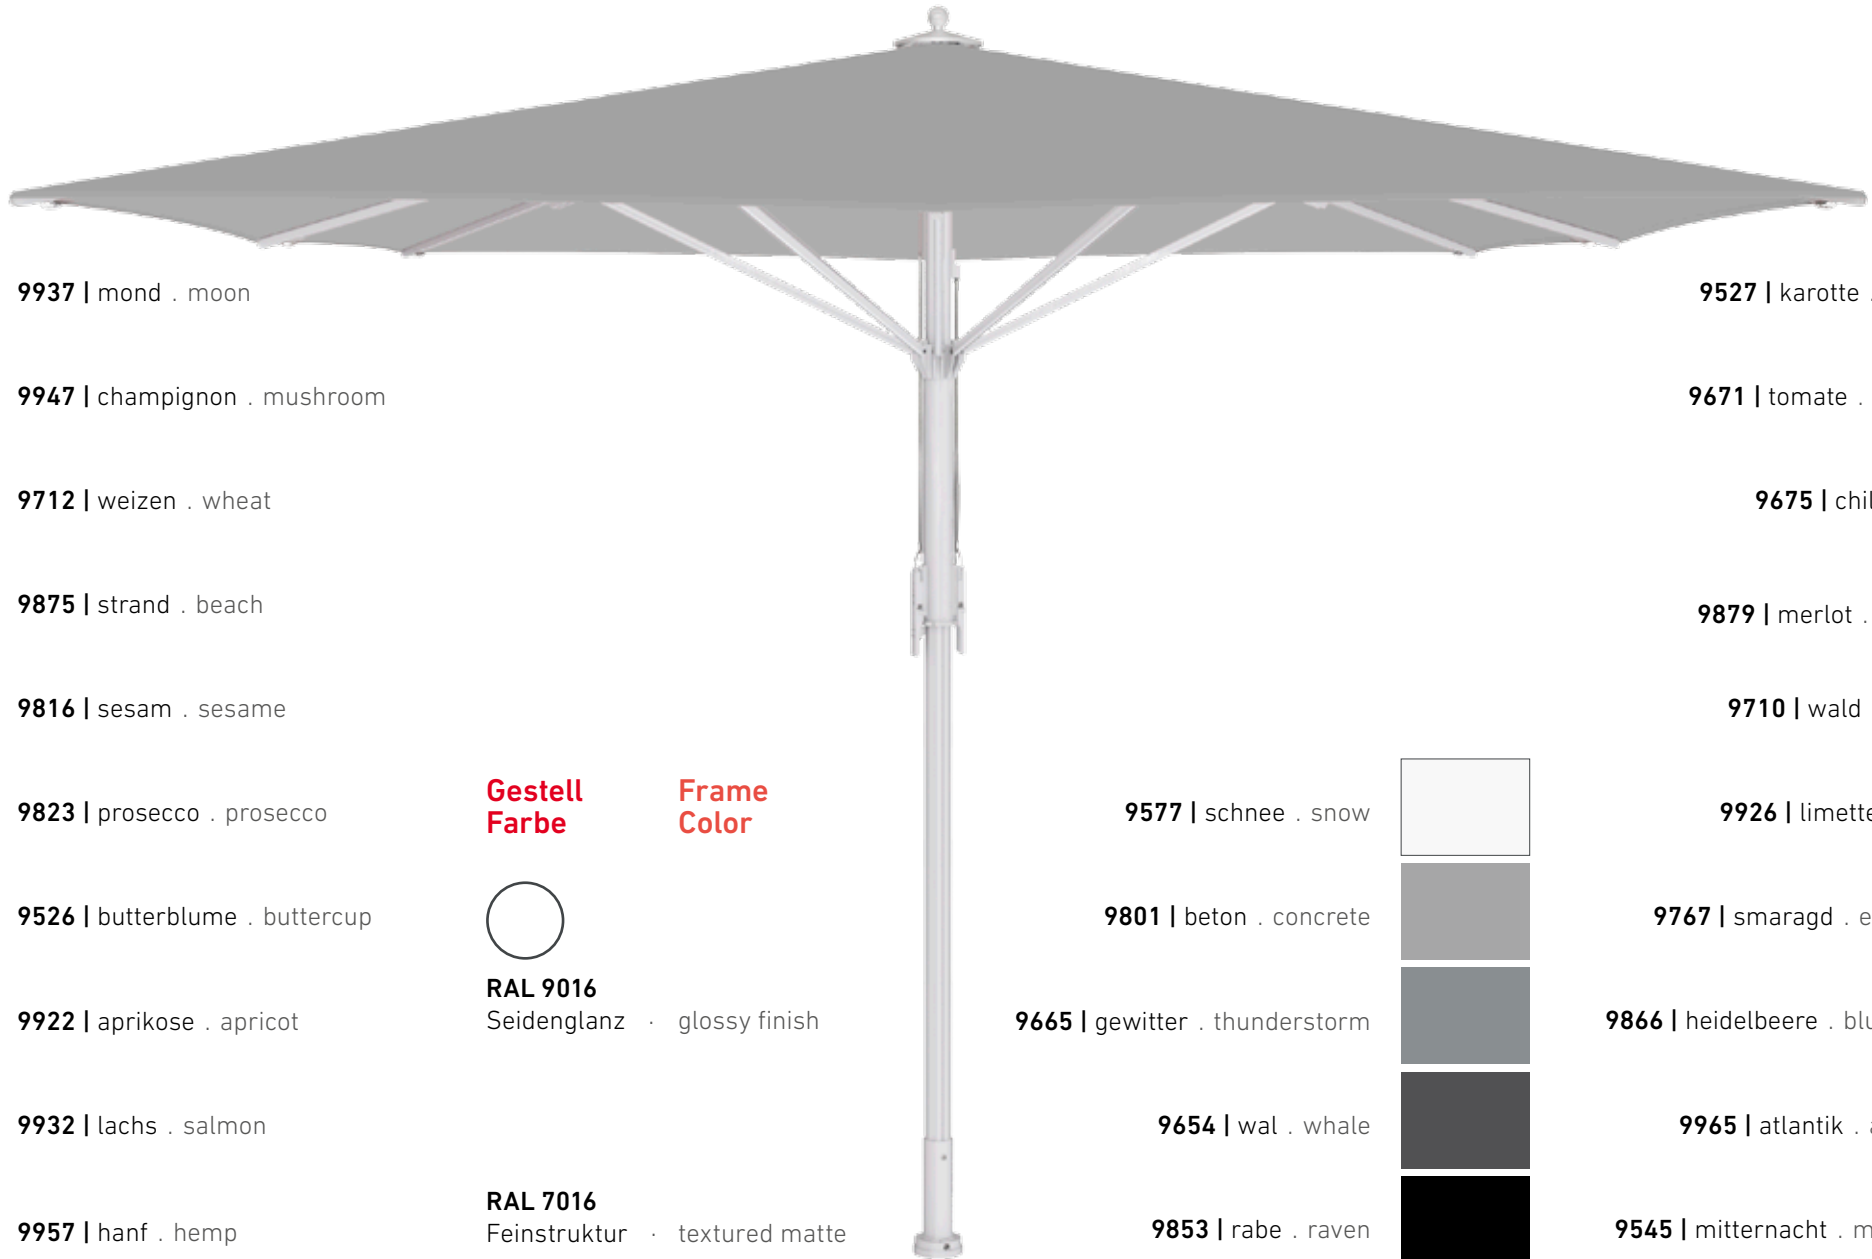

technical information

start

9937 | mond . moon

9947 | champignon . mushroom

9712 | weizen . wheat

9875 | strand . beach

9816 | sesam . sesame

9823 | prosecco . prosecco

9526 | butterblume . buttercup

9922 | aprikose . apricot

9932 | lachs . salmon

9957 | hanf . hemp

9527 | karotte . carrot

9671 | tomate . tomato

9675 | chili . chili

9879 | merlot . merlot

9710 | wald . forest

9926 | limette . lime

9767 | smaragd . emerald

9866 | heidelbeere . blueberry

9965 | atlantik . atlantic

9545 | mitternacht . midnight

**Gestell
Farbe**

**Frame
Color**

RAL 9016
Seidenglanz · glossy finish

RAL 7016
Feinstruktur · textured matte

9577 | schnee . snow

9801 | beton . concrete

9665 | gewitter . thunderstorm

9654 | wal . whale

9853 | rabe . raven