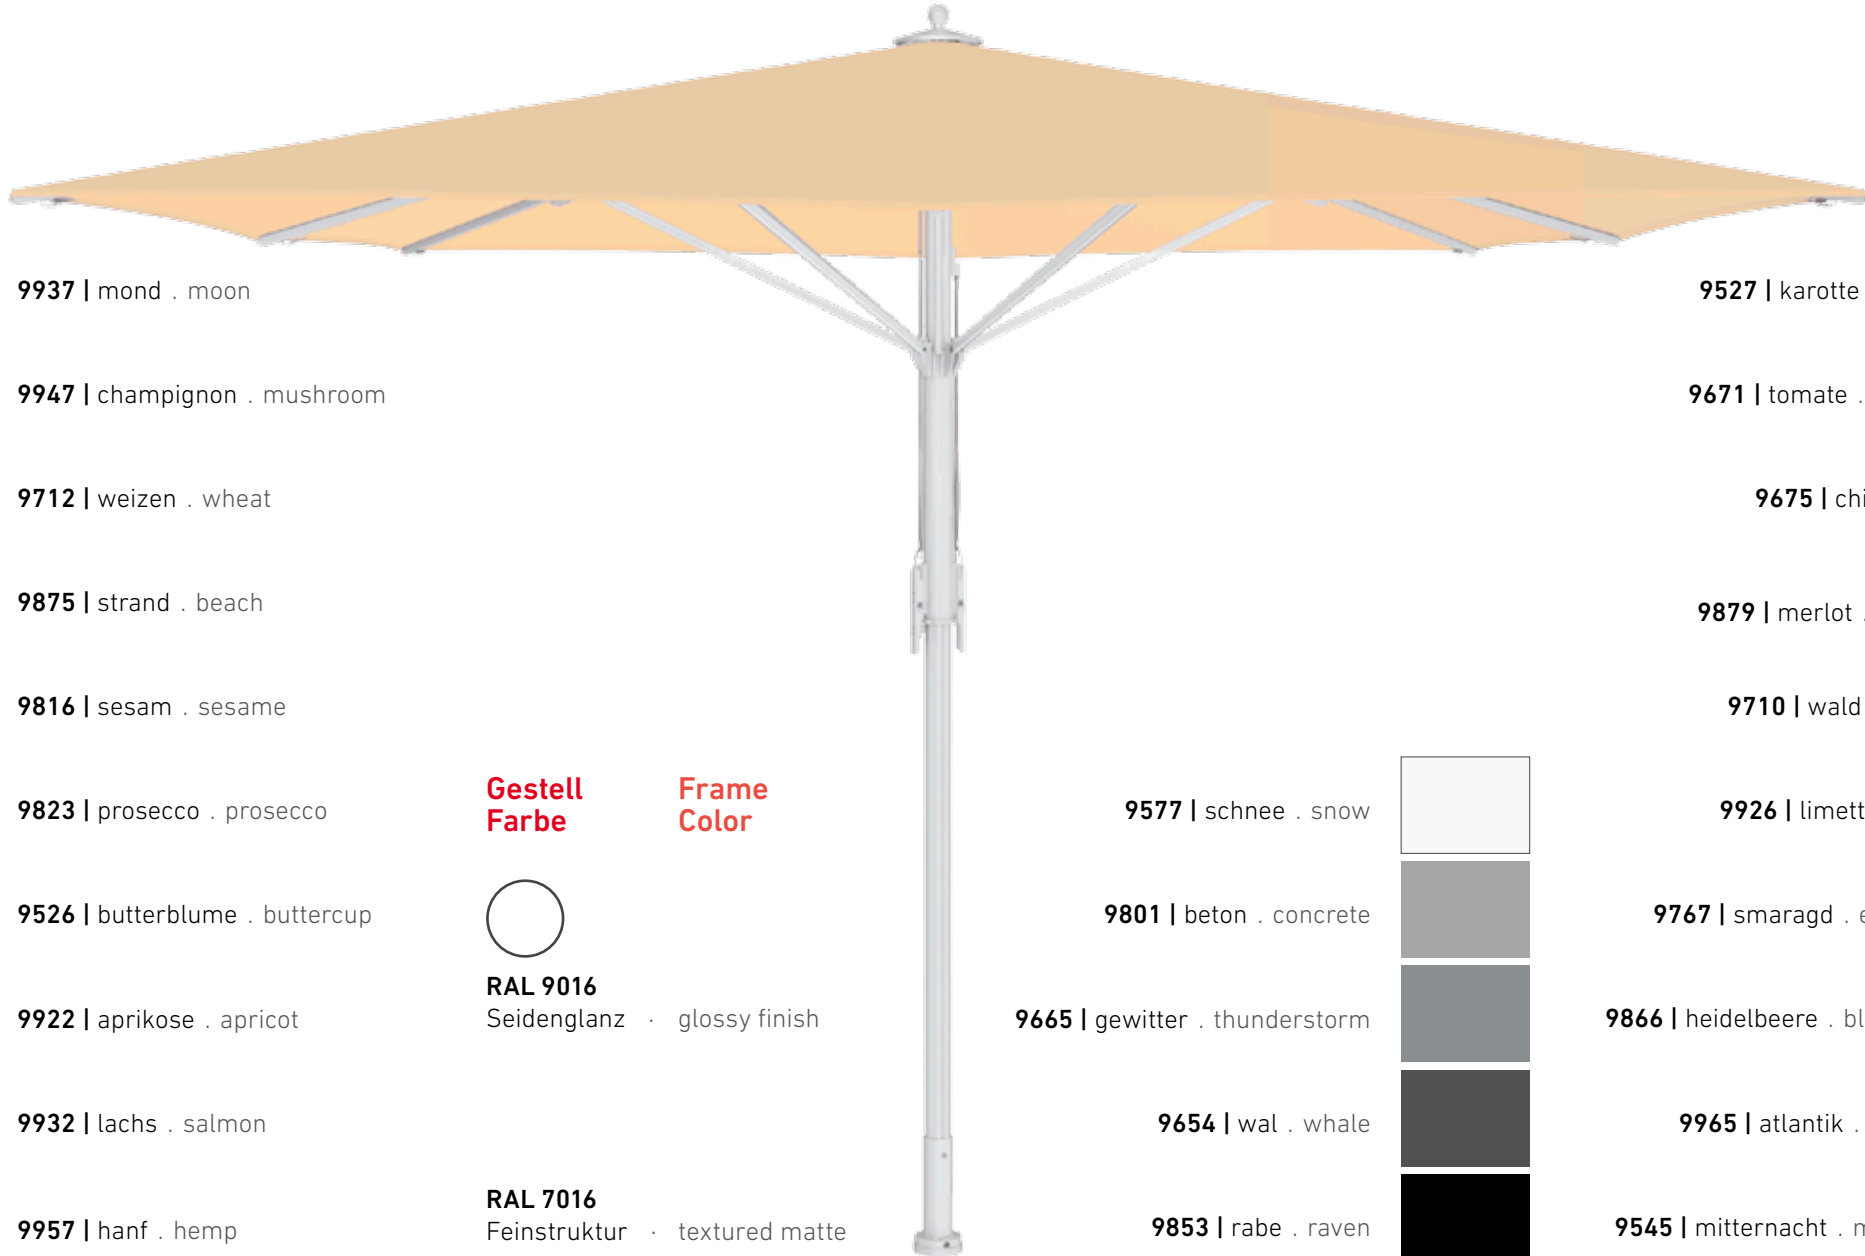

**RAL 7016**  
Feinstruktur · textured matte

9577 | schnee . snow

9801 | beton . concrete

9665 | gewitter . thunderstorm

9654 | wal . whale

9853 | rabe . raven

technical information

start