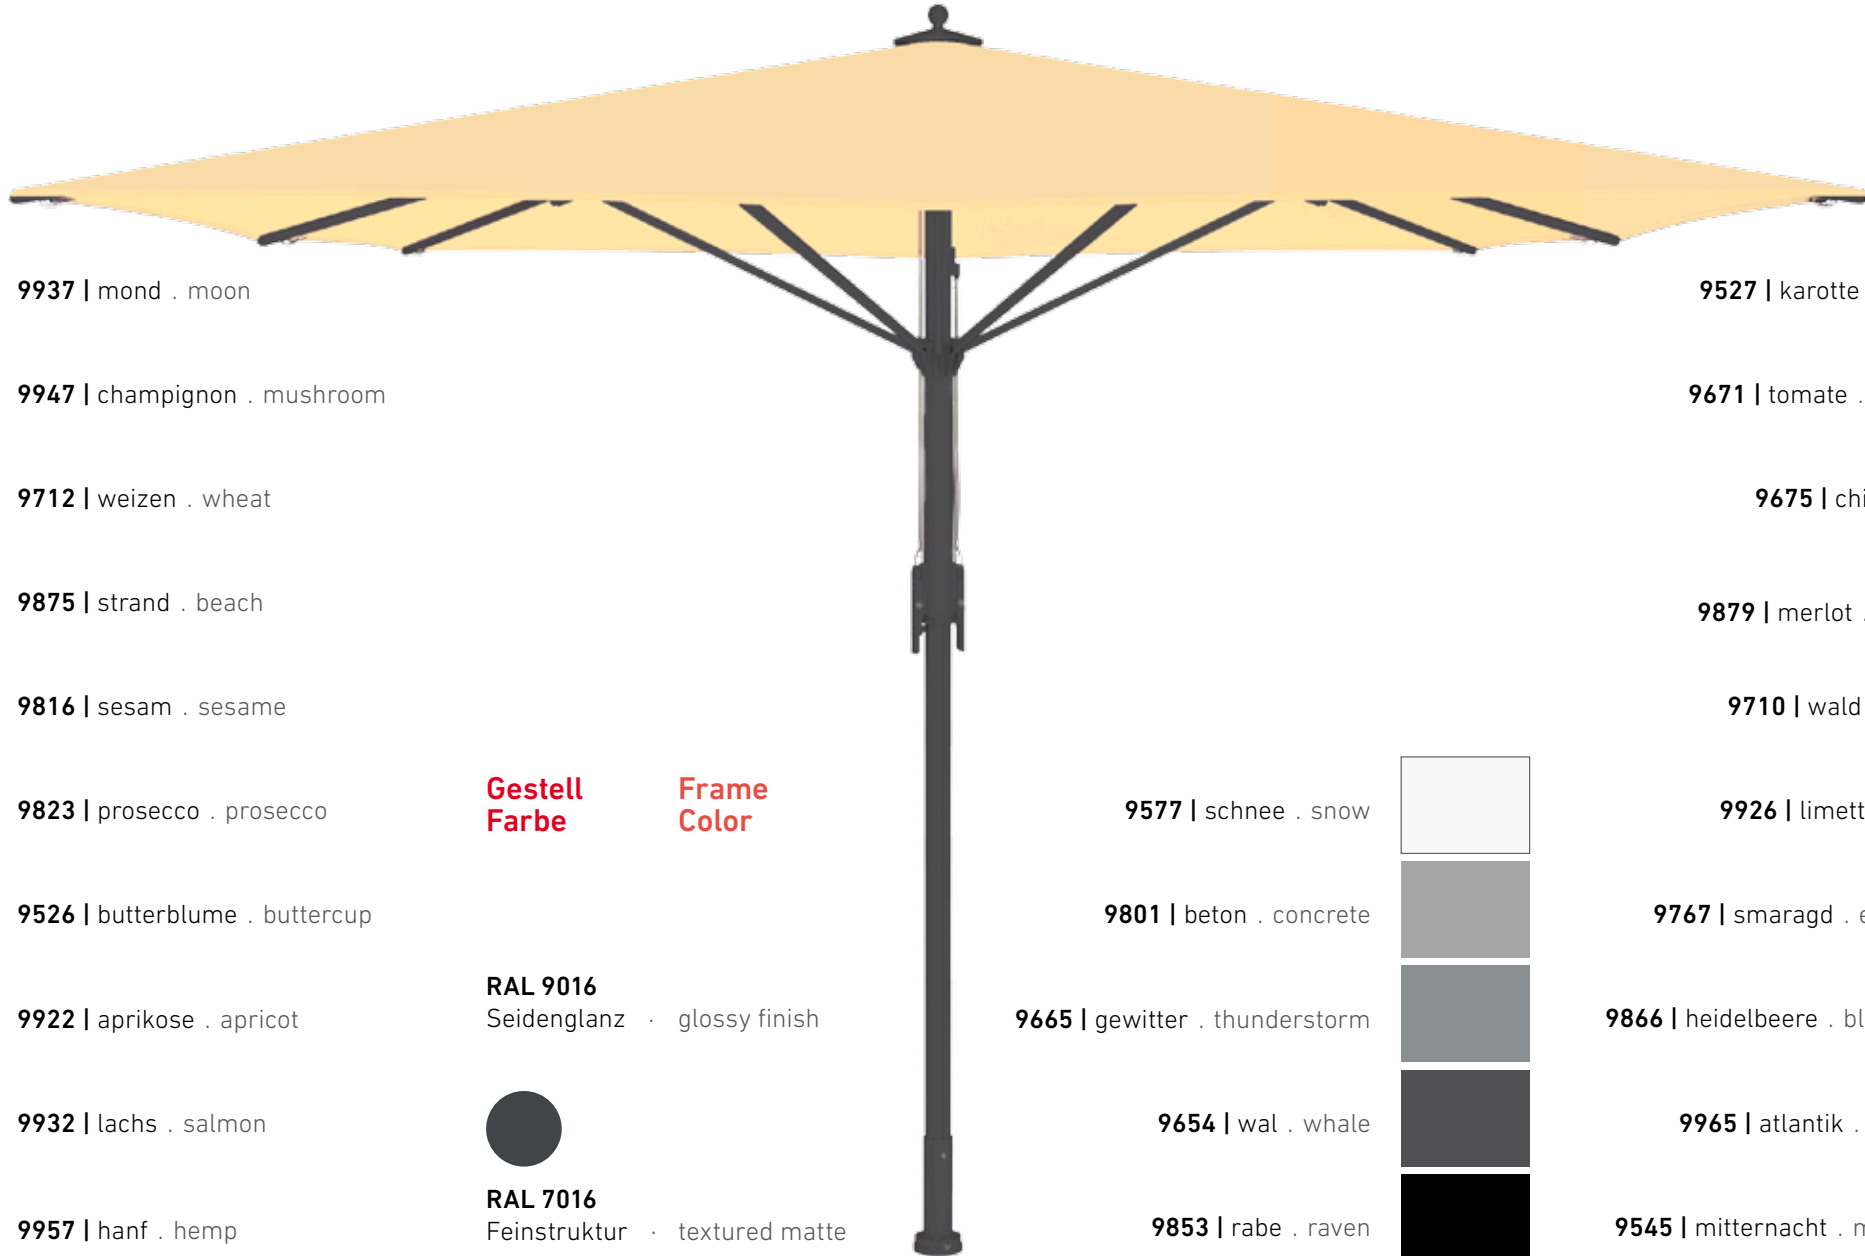

9712 | weizen . wheat

technical information

start

9937 | mond . moon

9947 | champignon . mushroom

9712 | weizen . wheat

9875 | strand . beach

9816 | sesam . sesame

9823 | prosecco . prosecco

9526 | butterblume . buttercup

9922 | aprikose . apricot

9932 | lachs . salmon

9957 | hanf . hemp

9527 | karotte . carrot

9671 | tomate . tomato

9675 | chili . chili

9879 | merlot . merlot

9710 | wald . forest

9926 | limette . lime

9767 | smaragd . emerald

9866 | heidelbeere . blueberry

9965 | atlantik . atlantic

9545 | mitternacht . midnight

**Gestell
Farbe**

**Frame
Color**

RAL 9016
Seidenglanz · glossy finish

RAL 7016
Feinstruktur · textured matte

9577 | schnee . snow

9801 | beton . concrete

9665 | gewitter . thunderstorm

9654 | wal . whale

9853 | rabe . raven