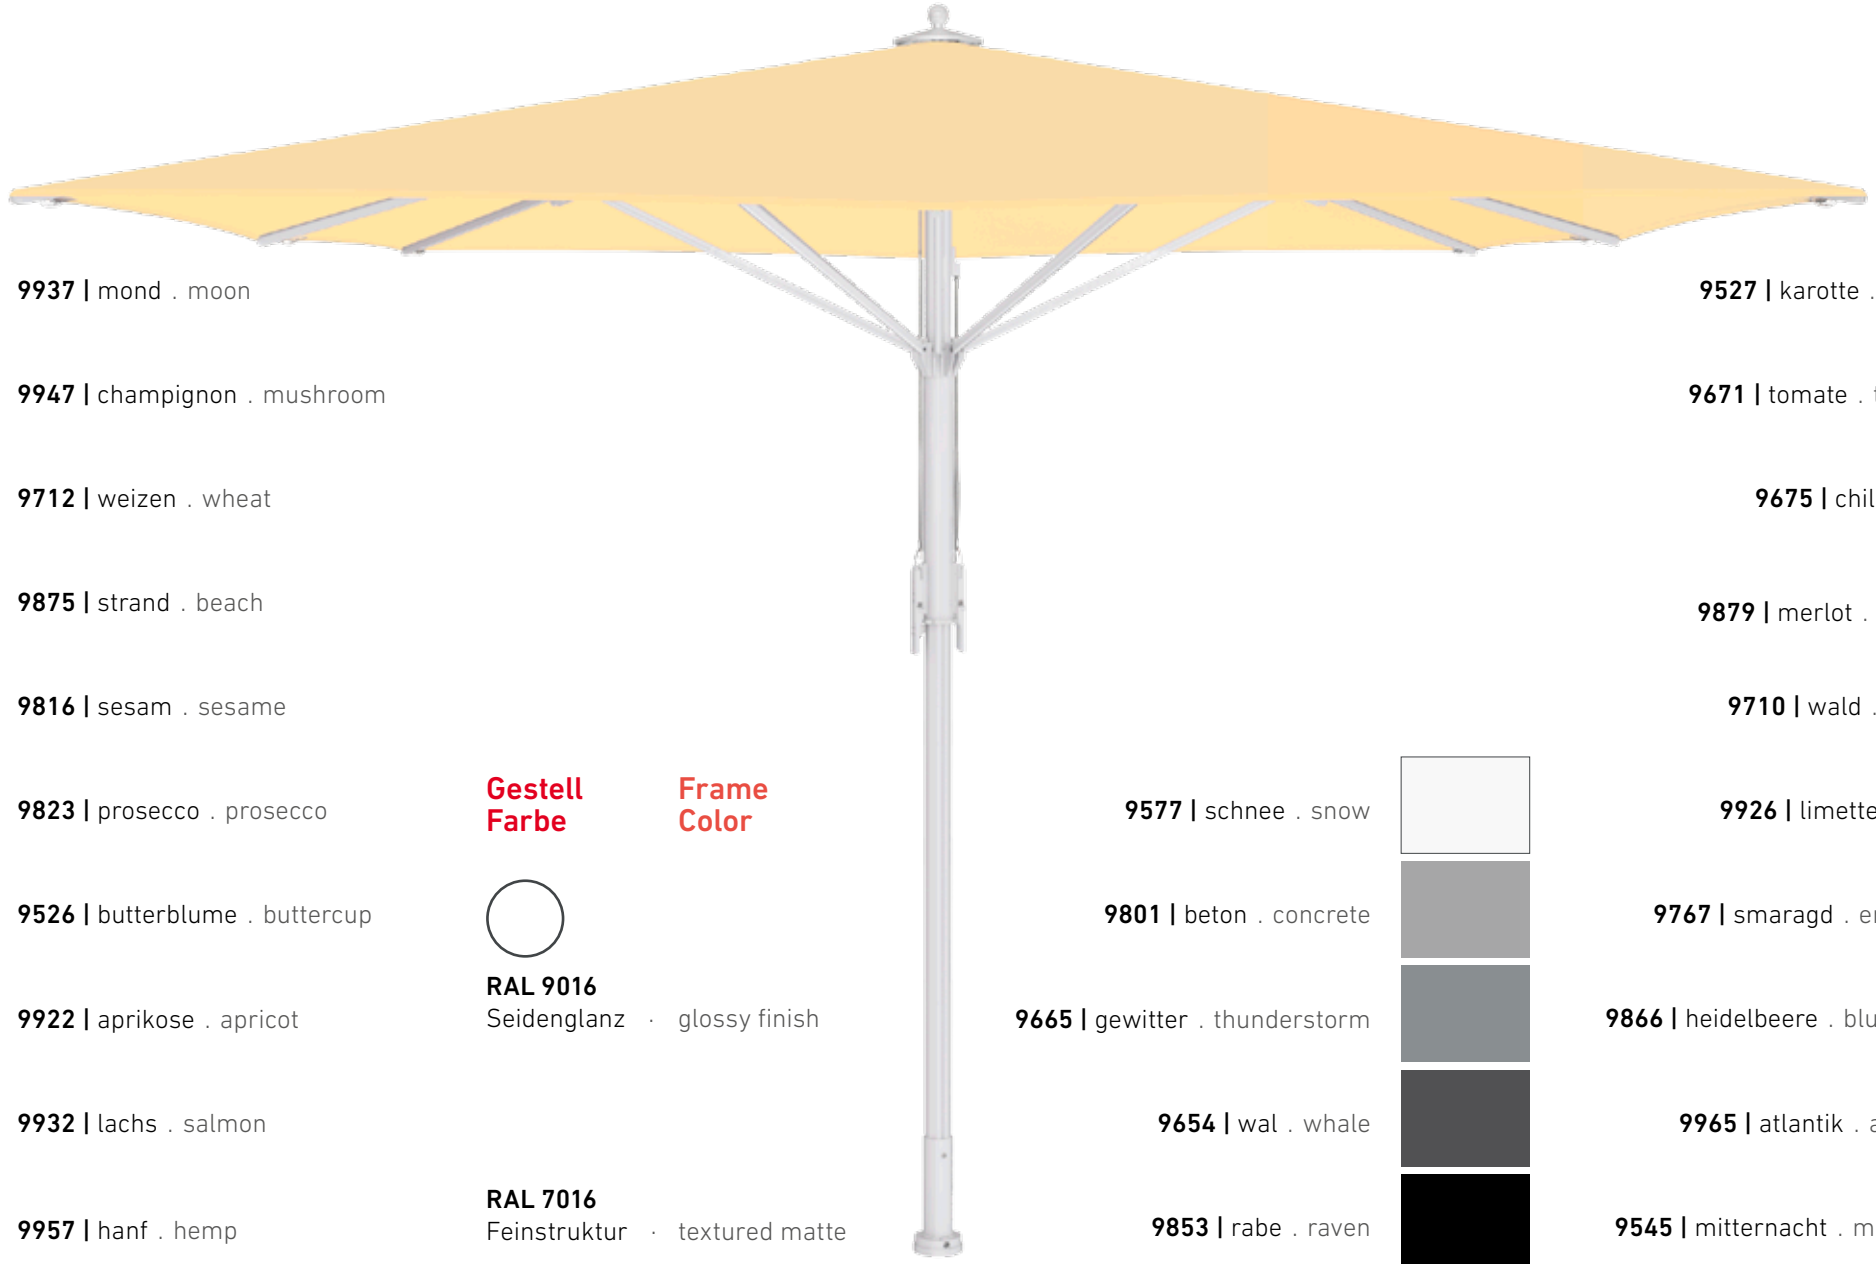

9712 | weizen . wheat

technical information

start

9937 | mond . moon

9947 | champignon . mushroom

9712 | weizen . wheat

9875 | strand . beach

9816 | sesam . sesame

9823 | prosecco . prosecco

9526 | butterblume . buttercup

9922 | aprikose . apricot

9932 | lachs . salmon

9957 | hanf . hemp

9527 | karotte . carrot

9671 | tomate . tomato

9675 | chili . chili

9879 | merlot . merlot

9710 | wald . forest

9926 | limette . lime

9767 | smaragd . emerald

9866 | heidelbeere . blueberry

9965 | atlantik . atlantic

9545 | mitternacht . midnight

**Gestell
Farbe**

**Frame
Color**

RAL 9016
Seidenglanz · glossy finish

RAL 7016
Feinstruktur · textured matte

9577 | schnee . snow

9801 | beton . concrete

9665 | gewitter . thunderstorm

9654 | wal . whale

9853 | rabe . raven