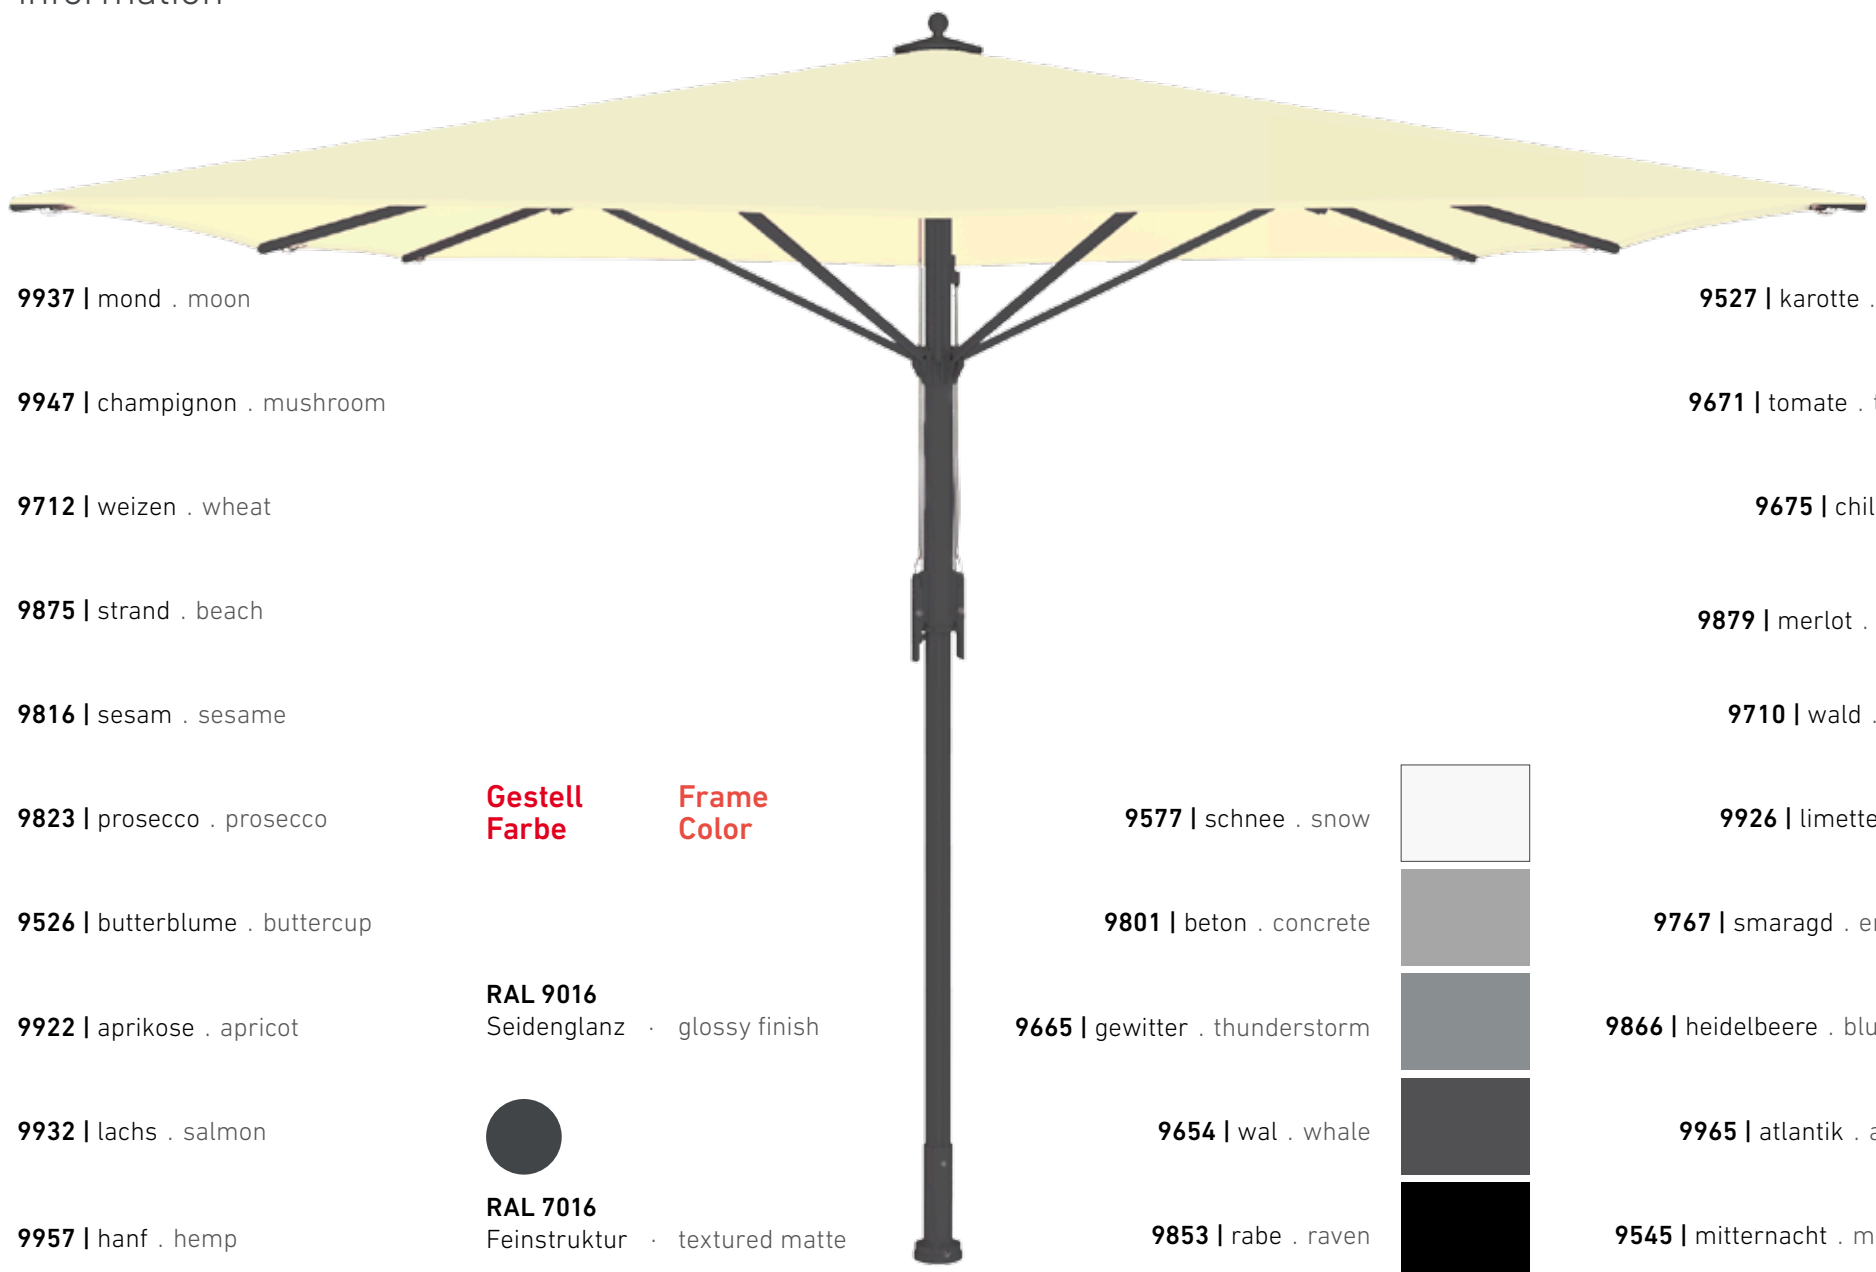

technical information

start

9937 | mond . moon

9947 | champignon . mushroom

9712 | weizen . wheat

9875 | strand . beach

9816 | sesam . sesame

9823 | prosecco . prosecco

9526 | butterblume . buttercup

9922 | aprikose . apricot

9932 | lachs . salmon

9957 | hanf . hemp

9527 | karotte . carrot

9671 | tomate . tomato

9675 | chili . chili

9879 | merlot . merlot

9710 | wald . forest

9926 | limette . lime

9767 | smaragd . emerald

9866 | heidelbeere . blueberry

9965 | atlantik . atlantic

9545 | mitternacht . midnight

**Gestell
Farbe**

**Frame
Color**

RAL 9016
Seidenglanz · glossy finish

RAL 7016
Feinstruktur · textured matte

9577 | schnee . snow

9801 | beton . concrete

9665 | gewitter . thunderstorm

9654 | wal . whale

9853 | rabe . raven