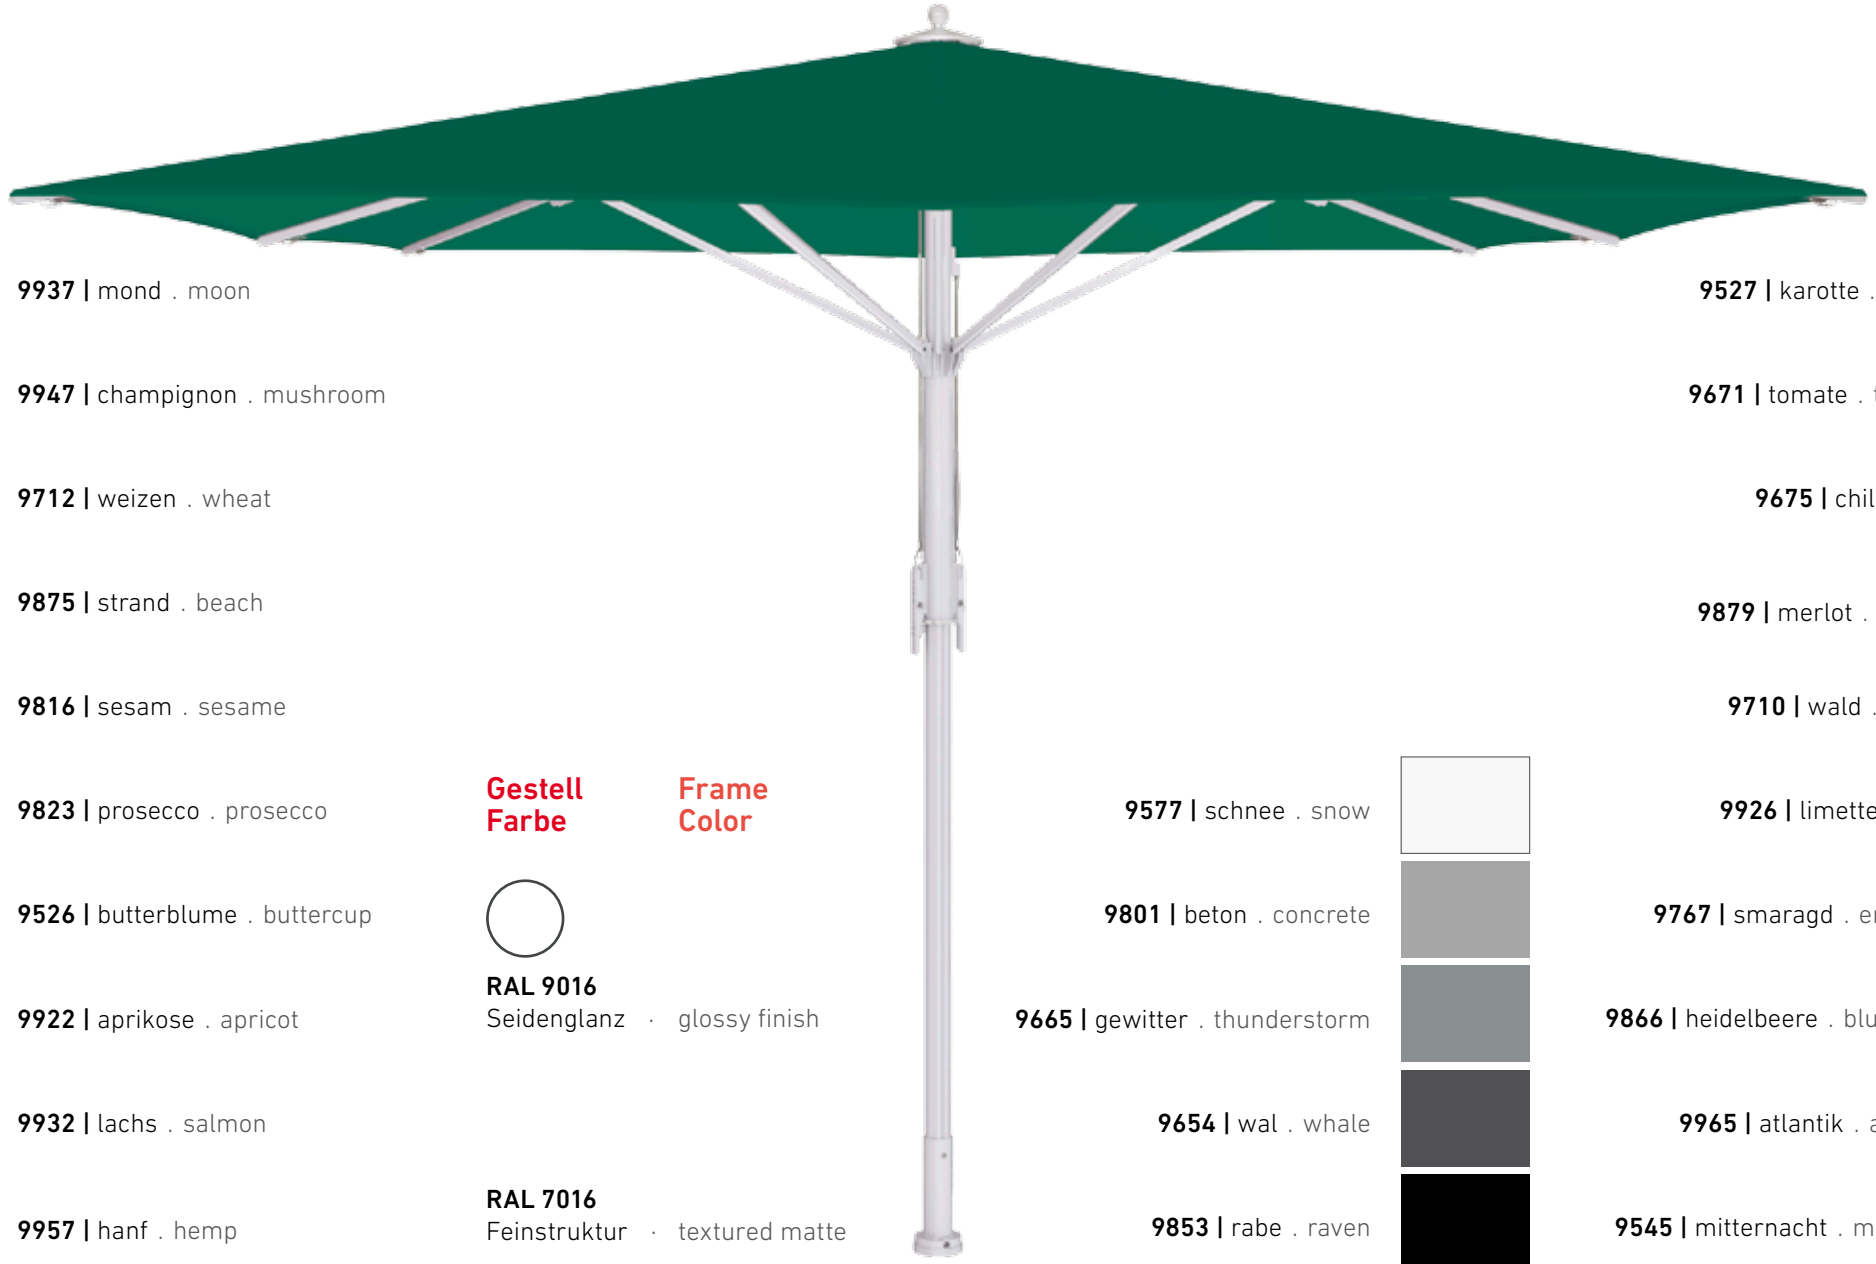

technical information

start

9937 | mond . moon

9947 | champignon . mushroom

9712 | weizen . wheat

9875 | strand . beach

9816 | sesam . sesame

9823 | prosecco . prosecco

9526 | butterblume . buttercup

9922 | aprikose . apricot

9932 | lachs . salmon

9957 | hanf . hemp

9527 | karotte . carrot

9671 | tomate . tomato

9675 | chili . chili

9879 | merlot . merlot

9710 | wald . forest

9926 | limette . lime

9767 | smaragd . emerald

9866 | heidelbeere . blueberry

9965 | atlantik . atlantic

9545 | mitternacht . midnight

**Gestell
Farbe**

**Frame
Color**

RAL 9016
Seidenglanz · glossy finish

RAL 7016
Feinstruktur · textured matte

9577 | schnee . snow

9801 | beton . concrete

9665 | gewitter . thunderstorm

9654 | wal . whale

9853 | rabe . raven