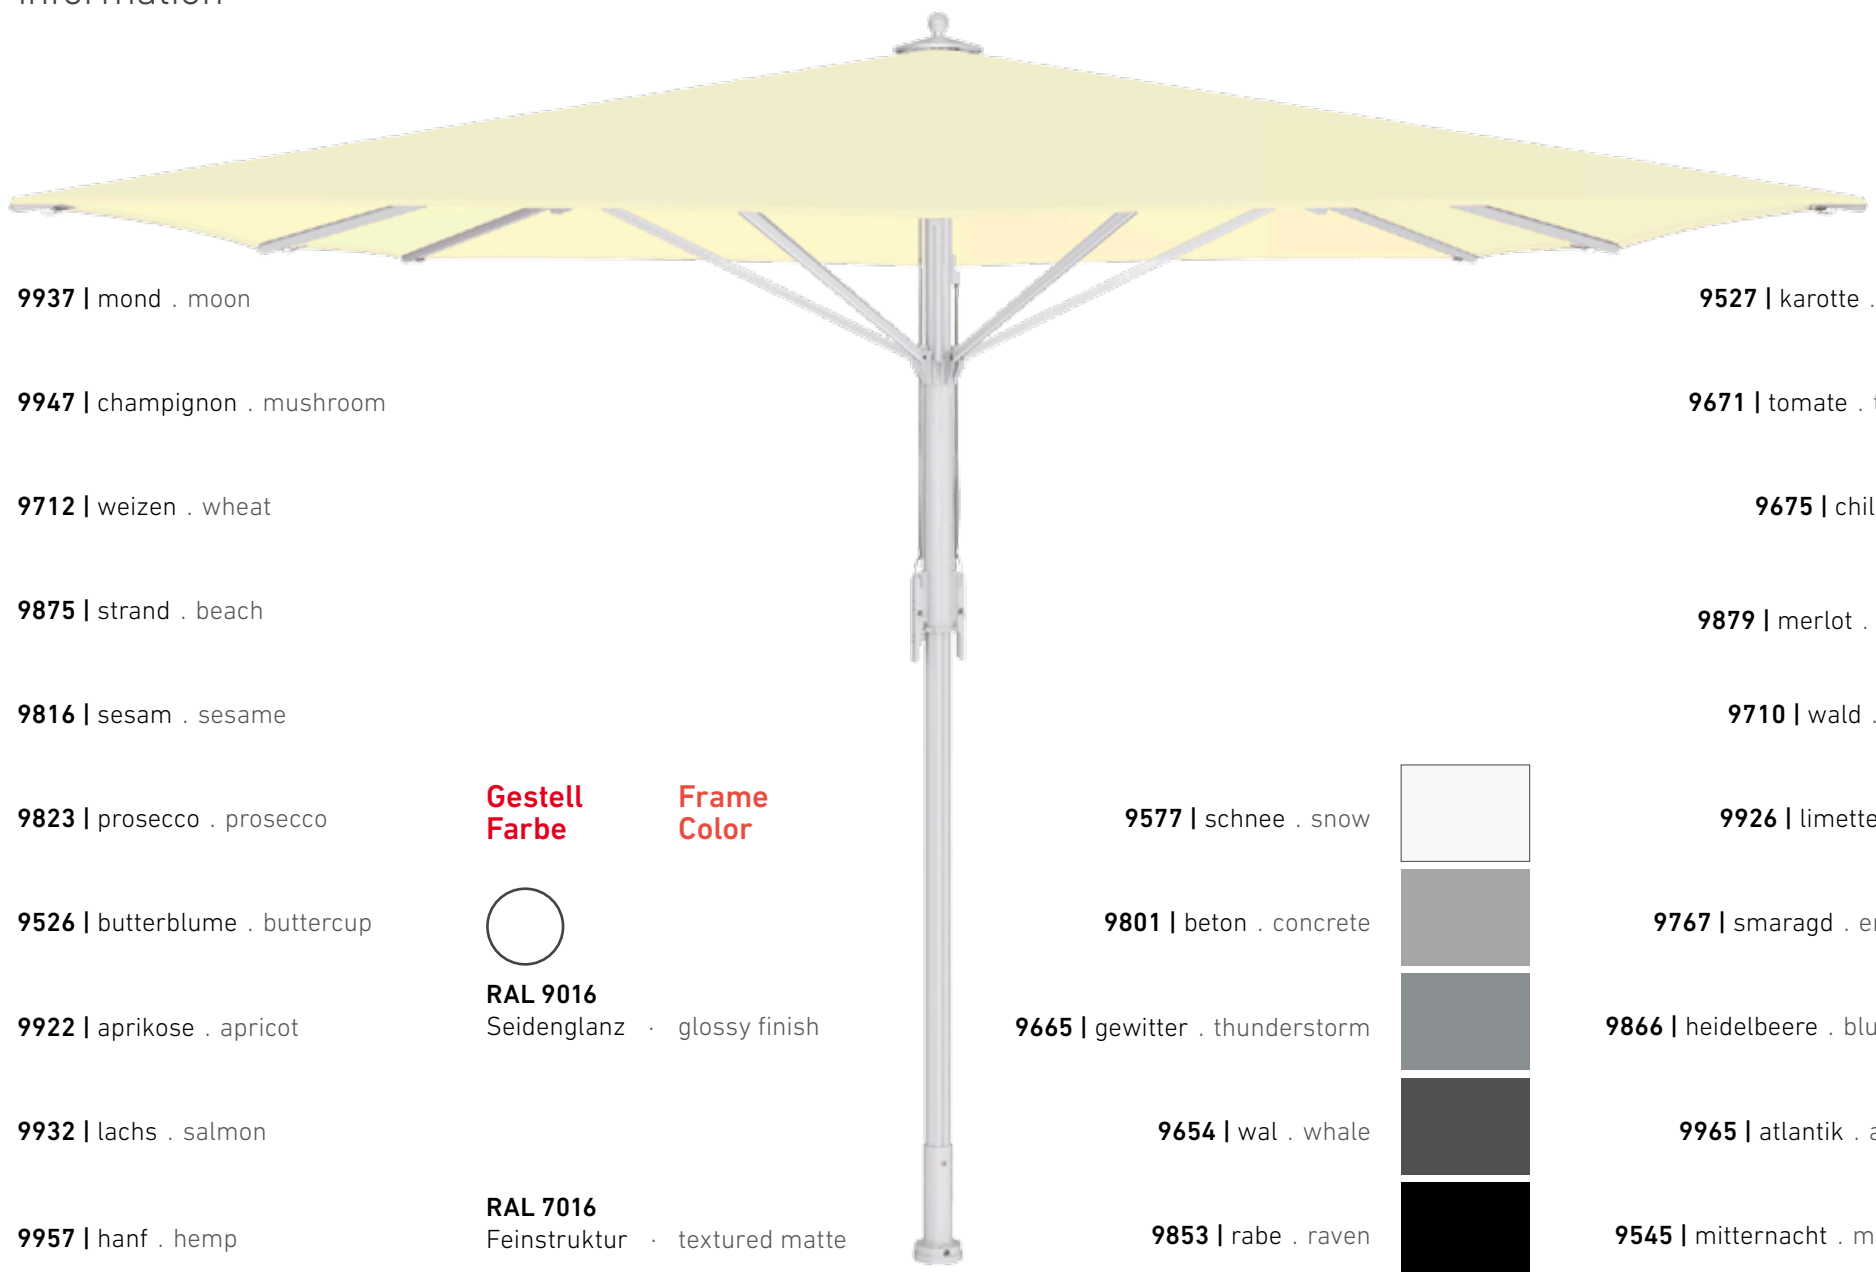

technical information

start

9937 | mond . moon

9947 | champignon . mushroom

9712 | weizen . wheat

9875 | strand . beach

9816 | sesam . sesame

9823 | prosecco . prosecco

9526 | butterblume . buttercup

9922 | aprikose . apricot

9932 | lachs . salmon

9957 | hanf . hemp

9527 | karotte . carrot

9671 | tomate . tomato

9675 | chili . chili

9879 | merlot . merlot

9710 | wald . forest

9926 | limette . lime

9767 | smaragd . emerald

9866 | heidelbeere . blueberry

9965 | atlantik . atlantic

9545 | mitternacht . midnight

**Gestell
Farbe**

**Frame
Color**

RAL 9016
Seidenglanz · glossy finish

RAL 7016
Feinstruktur · textured matte

9577 | schnee . snow

9801 | beton . concrete

9665 | gewitter . thunderstorm

9654 | wal . whale

9853 | rabe . raven