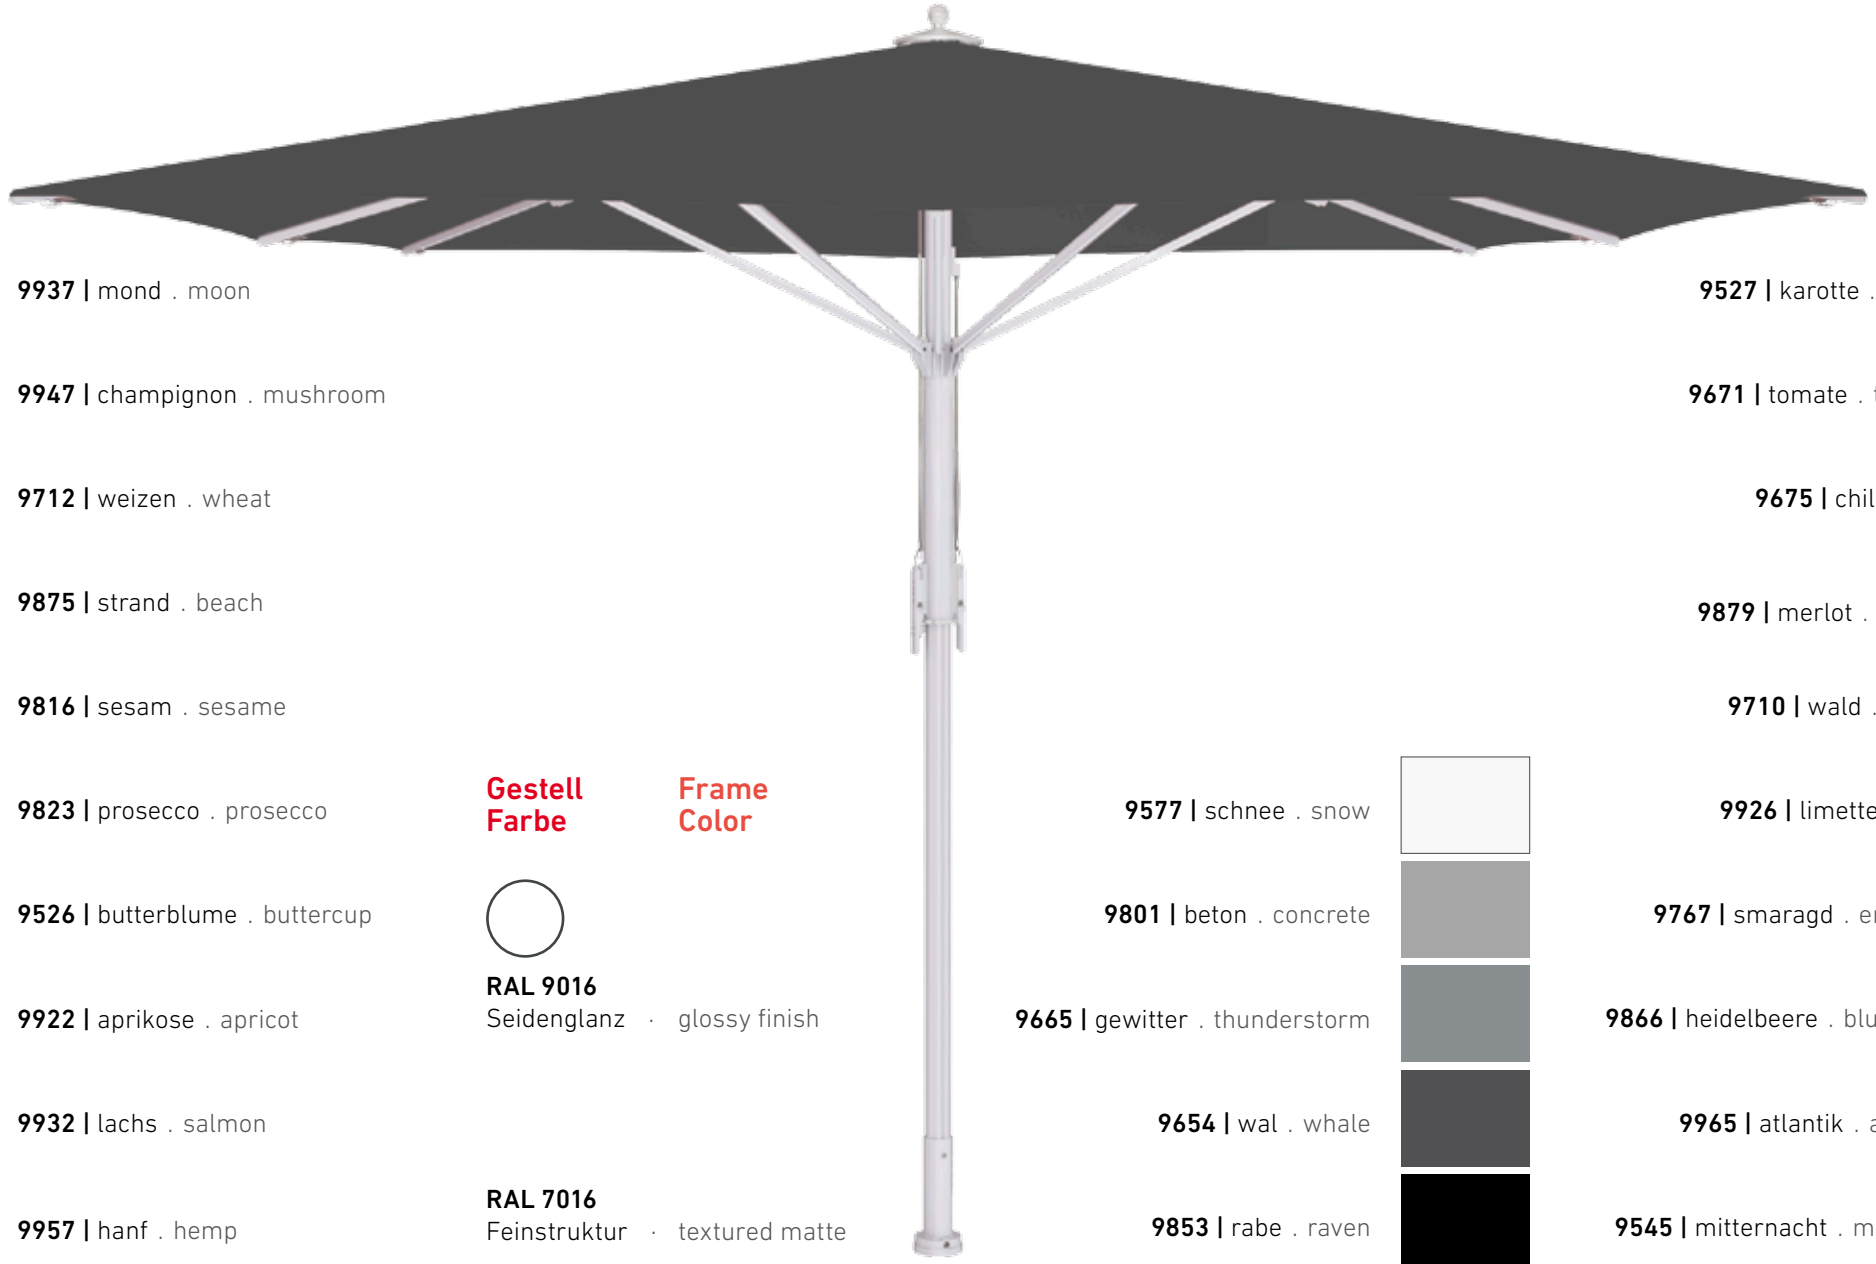

technical information

start

9937 | mond . moon

9947 | champignon . mushroom

9712 | weizen . wheat

9875 | strand . beach

9816 | sesam . sesame

9823 | prosecco . prosecco

9526 | butterblume . buttercup

9922 | aprikose . apricot

9932 | lachs . salmon

9957 | hanf . hemp

9527 | karotte . carrot

9671 | tomate . tomato

9675 | chili . chili

9879 | merlot . merlot

9710 | wald . forest

9926 | limette . lime

9767 | smaragd . emerald

9866 | heidelbeere . blueberry

9965 | atlantik . atlantic

9545 | mitternacht . midnight

**Gestell
Farbe**

**Frame
Color**

RAL 9016
Seidenglanz · glossy finish

RAL 7016
Feinstruktur · textured matte

9577 | schnee . snow

9801 | beton . concrete

9665 | gewitter . thunderstorm

9654 | wal . whale

9853 | rabe . raven