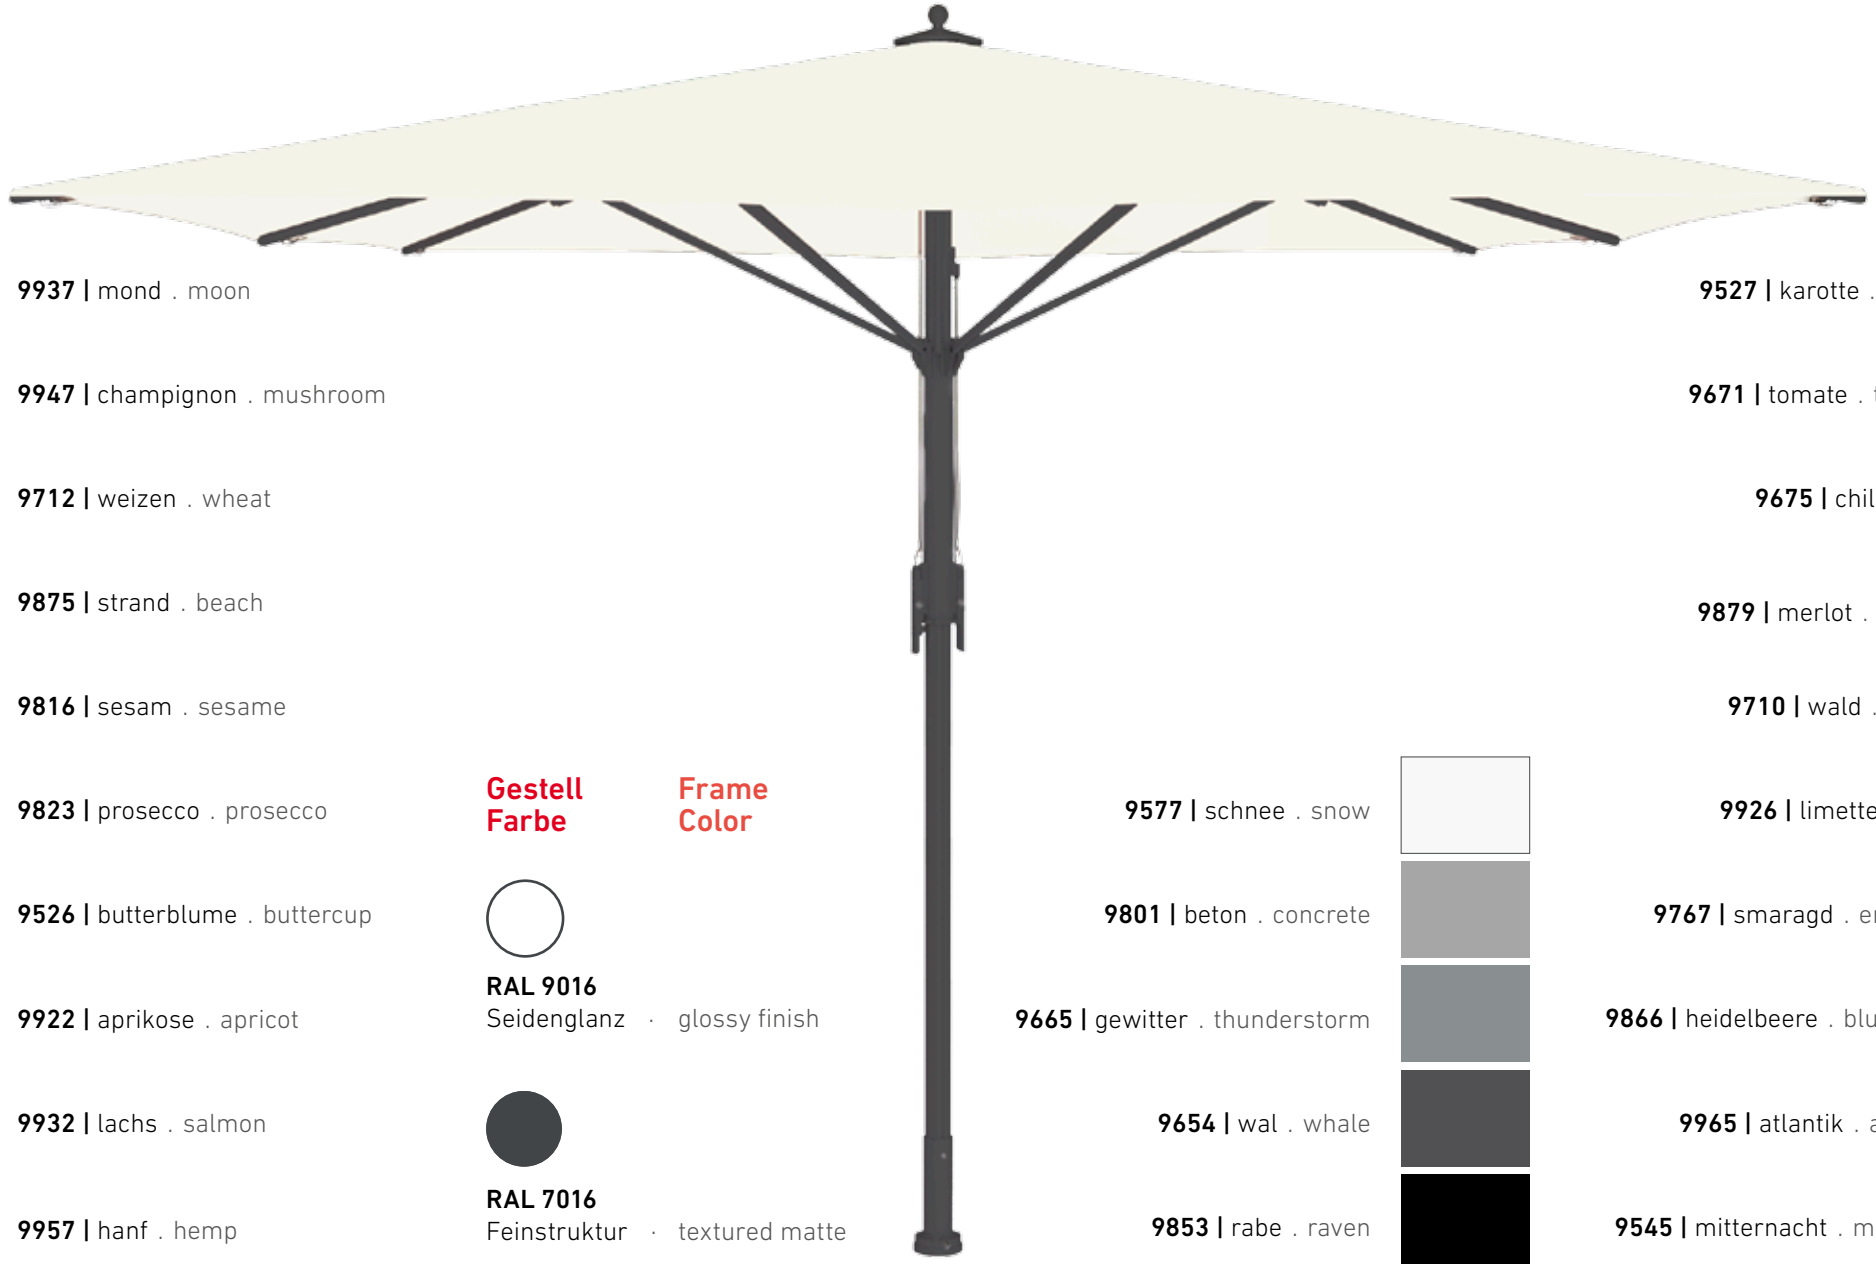

technical information

start

9937 | mond . moon

9947 | champignon . mushroom

9712 | weizen . wheat

9875 | strand . beach

9816 | sesam . sesame

9823 | prosecco . prosecco

9526 | butterblume . buttercup

9922 | aprikose . apricot

9932 | lachs . salmon

9957 | hanf . hemp

9527 | karotte . carrot

9671 | tomate . tomato

9675 | chili . chili

9879 | merlot . merlot

9710 | wald . forest

9926 | limette . lime

9767 | smaragd . emerald

9866 | heidelbeere . blueberry

9965 | atlantik . atlantic

9545 | mitternacht . midnight

**Gestell
Farbe**

**Frame
Color**

RAL 9016
Seidenglanz · glossy finish

RAL 7016
Feinstruktur · textured matte

9577 | schnee . snow

9801 | beton . concrete

9665 | gewitter . thunderstorm

9654 | wal . whale

9853 | rabe . raven