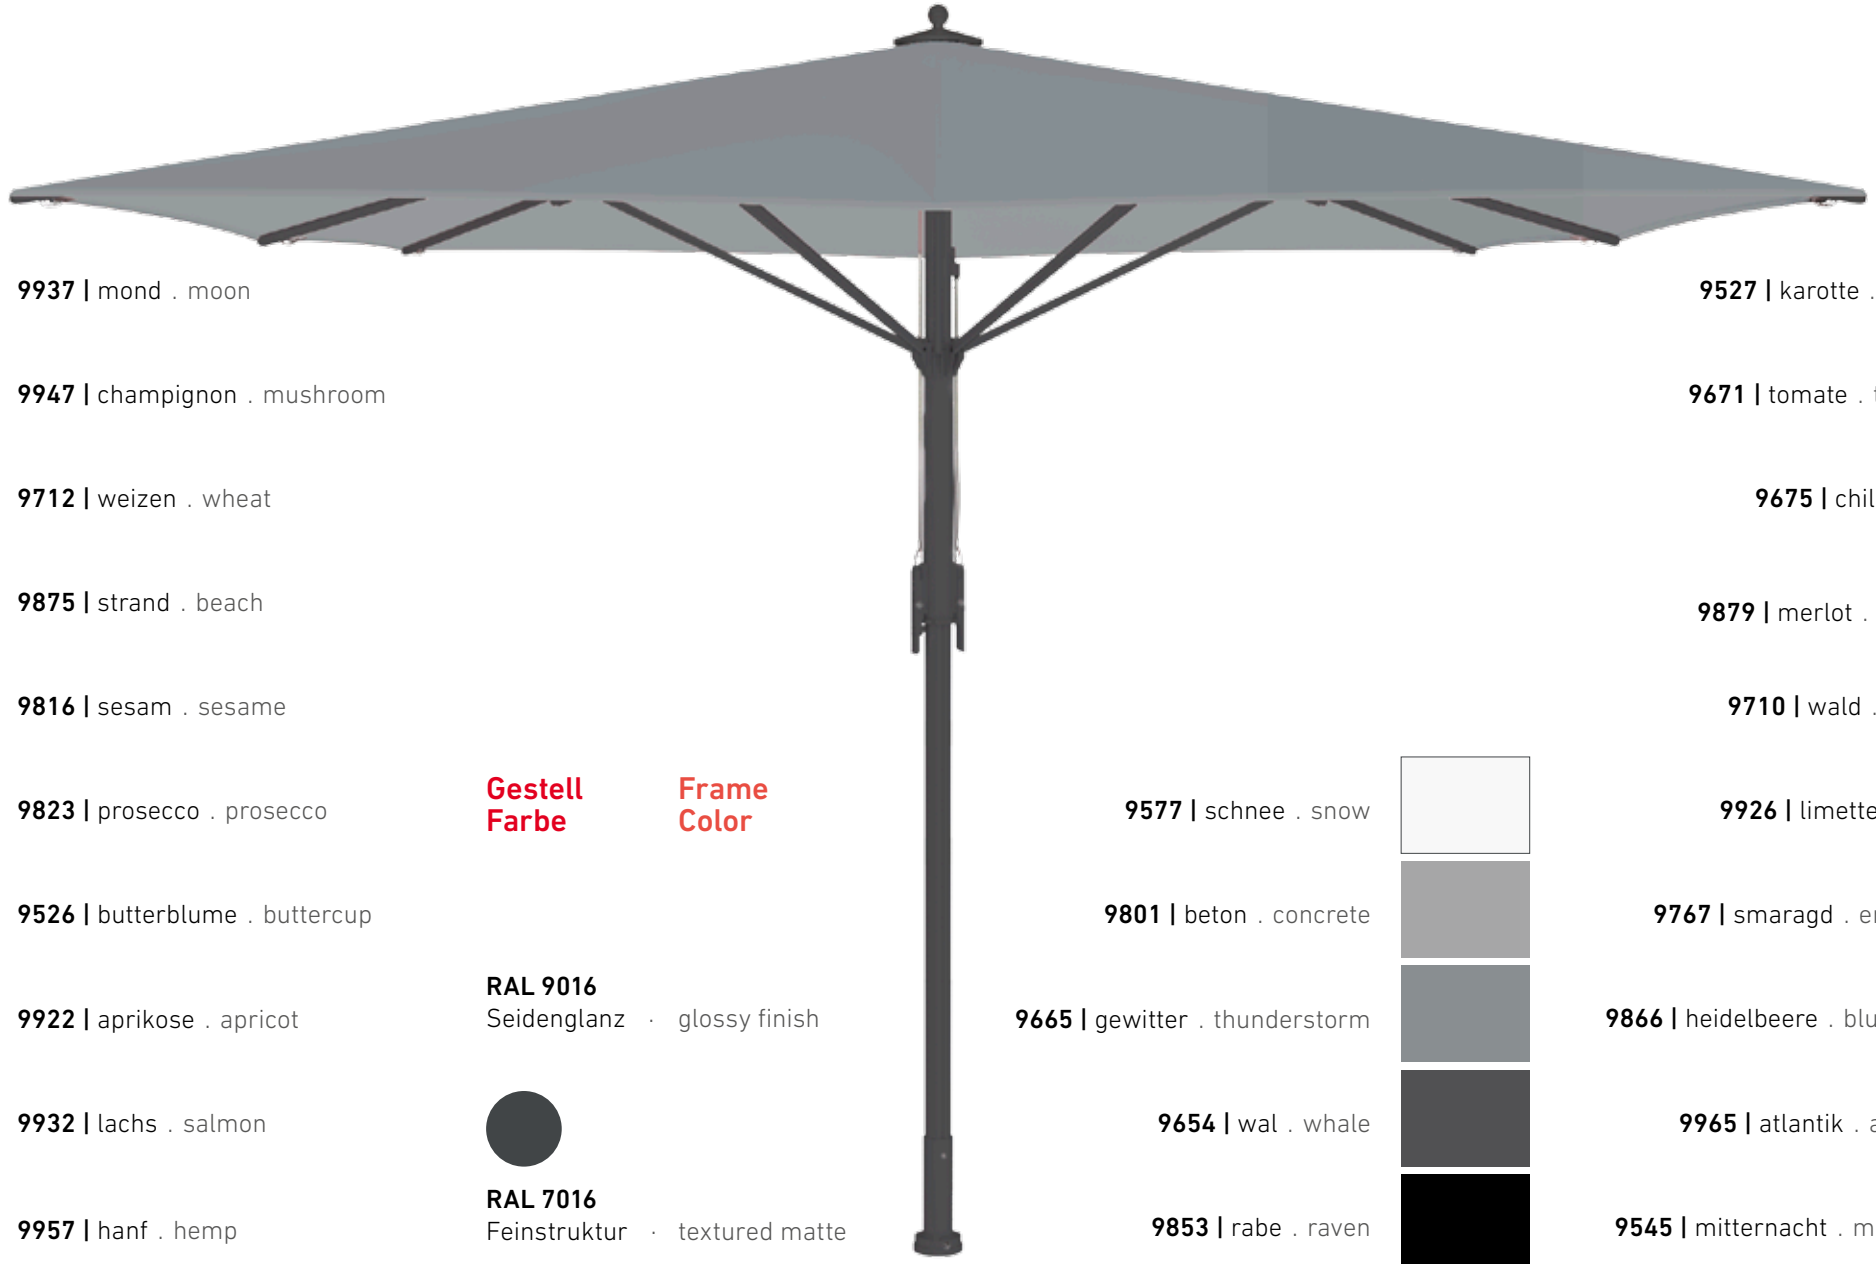

technical information

start

9937 | mond · moon

9947 | champignon · mushroom

9712 | weizen · wheat

9875 | strand · beach

9816 | sesam · sesame

9823 | prosecco · prosecco

9526 | butterblume · buttercup

9922 | aprikose · apricot

9932 | lachs · salmon

9957 | hanf · hemp

9527 | karotte · carrot

9671 | tomate · tomato

9675 | chili · chili

9879 | merlot · merlot

9710 | wald · forest

9926 | limette · lime

9767 | smaragd · emerald

9866 | heidelbeere · blueberry

9965 | atlantik · atlantic

9545 | mitternacht · midnight

**Gestell
Farbe**

**Frame
Color**

RAL 9016
Seidenglanz · glossy finish

RAL 7016
Feinstruktur · textured matte

9577 | schnee · snow

9801 | beton · concrete

9665 | gewitter · thunderstorm

9654 | wal · whale

9853 | rabe · raven