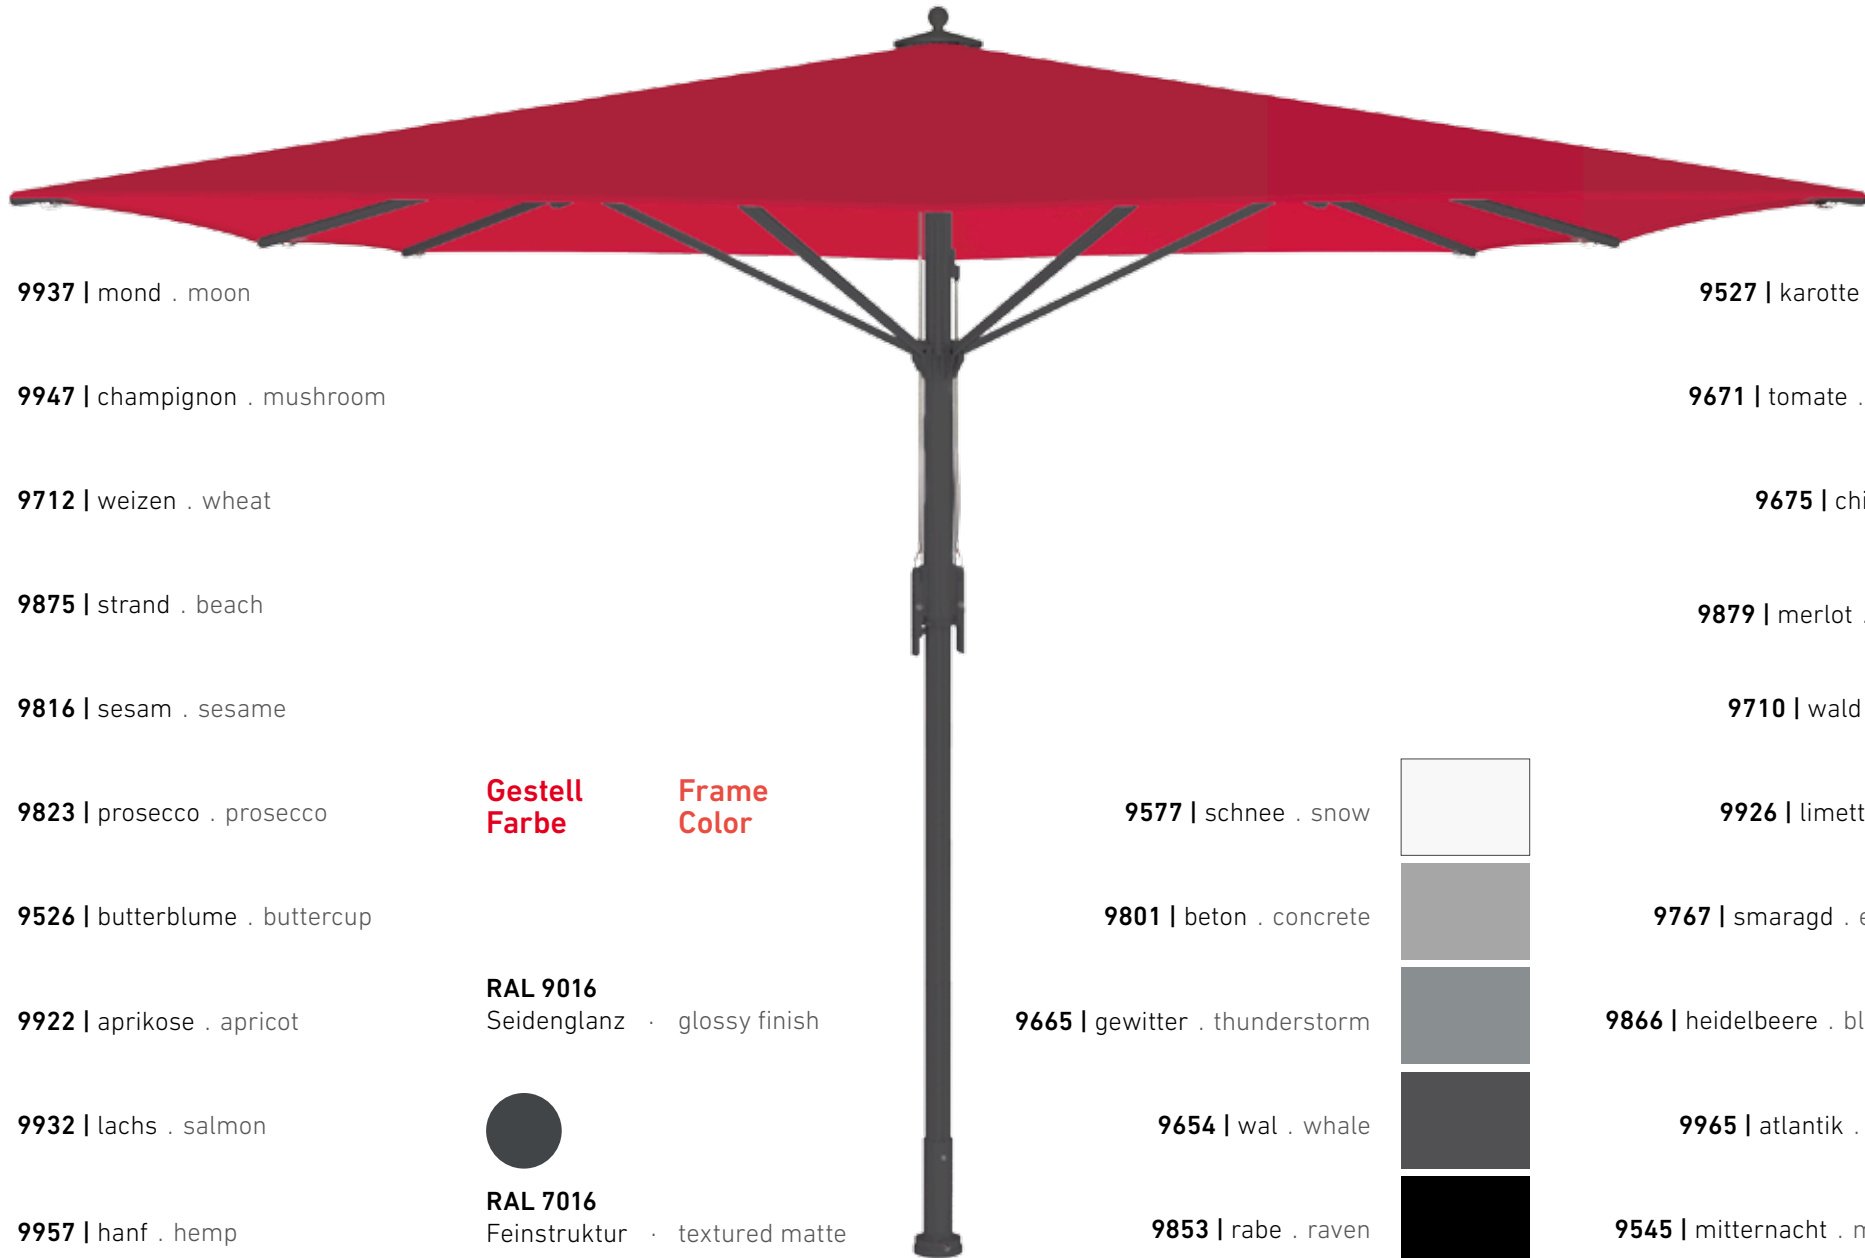

9665 | gewitter . thunderstorm

9654 | wal . whale

9853 | rabe . raven

technical information

start

9937 | mond . moon

9947 | champignon . mushroom

9712 | weizen . wheat